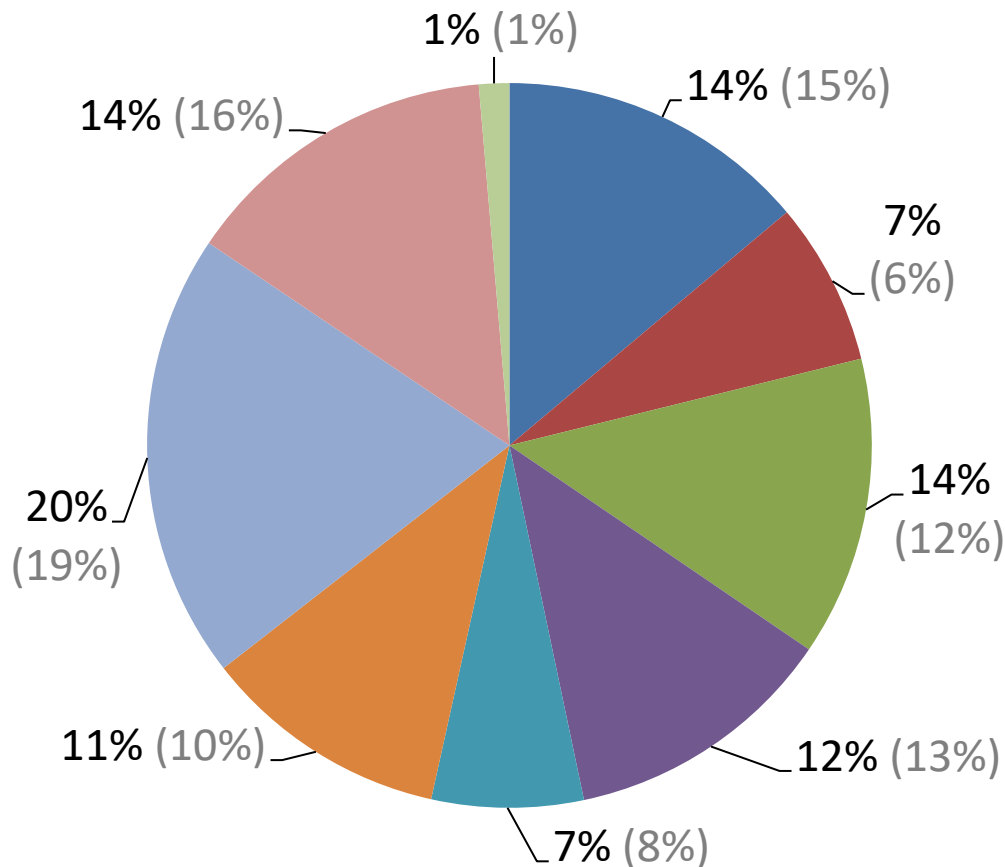

Vilka fysiska öppettider skulle du önska i Enköpings centrum för **caféer**?

Söndag

■ Kl 7–20 (82)

■ 7–18 (43)

■ 8–19 (79)

■ 9–21 (72)

■ 9–15 (40)

■ 10–15 (65)

■ 11–16 (118)

■ 12–18 (84)

■ STÄNGT (8)

INGEN STÖRRE SKILLNAD MOT 2021
Procentsats inom parentes = 2021