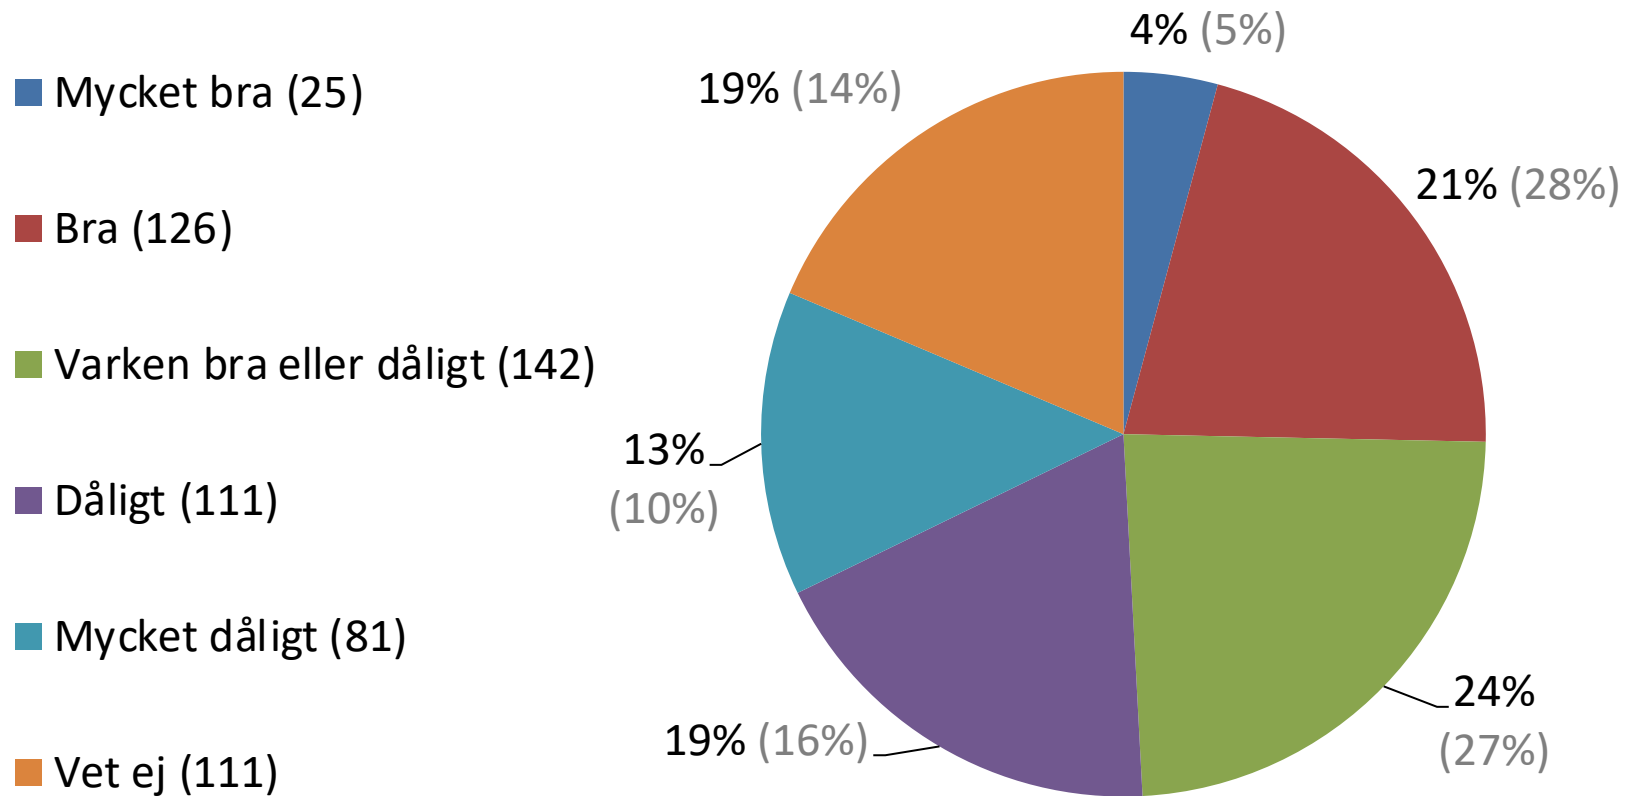

Vad tycker du om utbudet i Enköpings centrum?

Fritids- och föreningsutbud

LITEN FÖRSÄMRING MOT 2021

Procentsats inom parentes = 2021