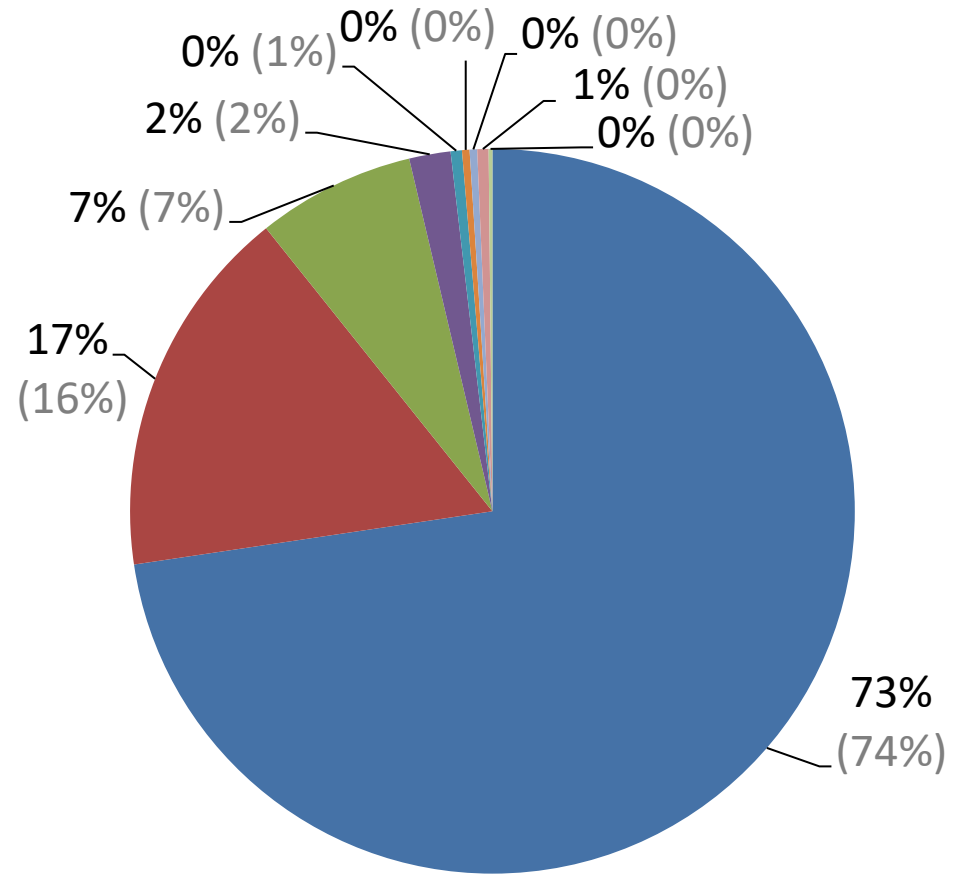

Vilka fysiska öppettider skulle du önska i Enköpings centrum för restauranger?

Lördag

INGEN STÖRRE SKILLNAD MOT 2021
Procentsats inom parentes = 2021