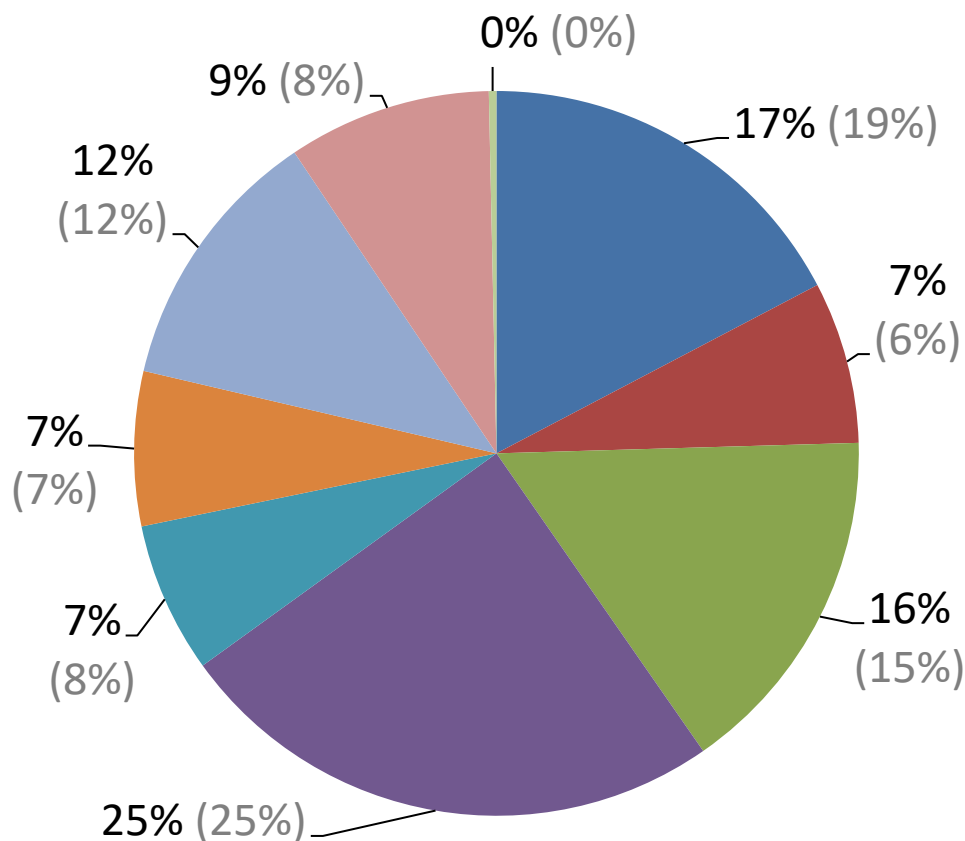

Vilka fysiska öppettider skulle du önska i Enköpings centrum för **caféer**?

Lördag

INGEN STÖRRE SKILLNAD MOT 2021
Procentsats inom parentes = 2021