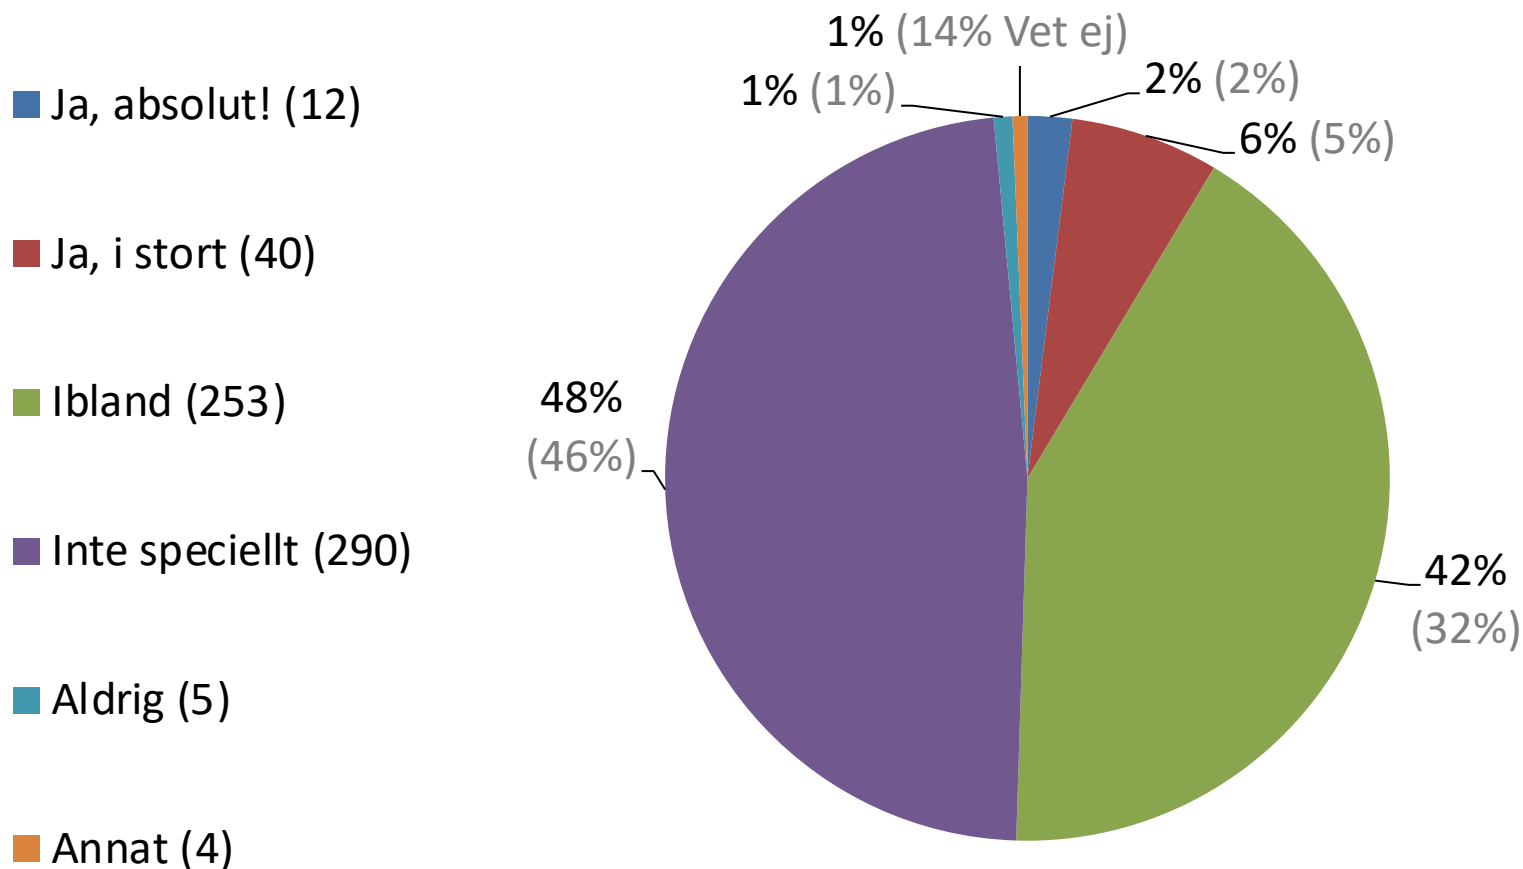

Upplever du att det finns mycket skadegörelse i Enköpings centrum?

INGEN STÖRRE FÖRÄNDRING MOT 2021
Procentsats inom parentes = 2021