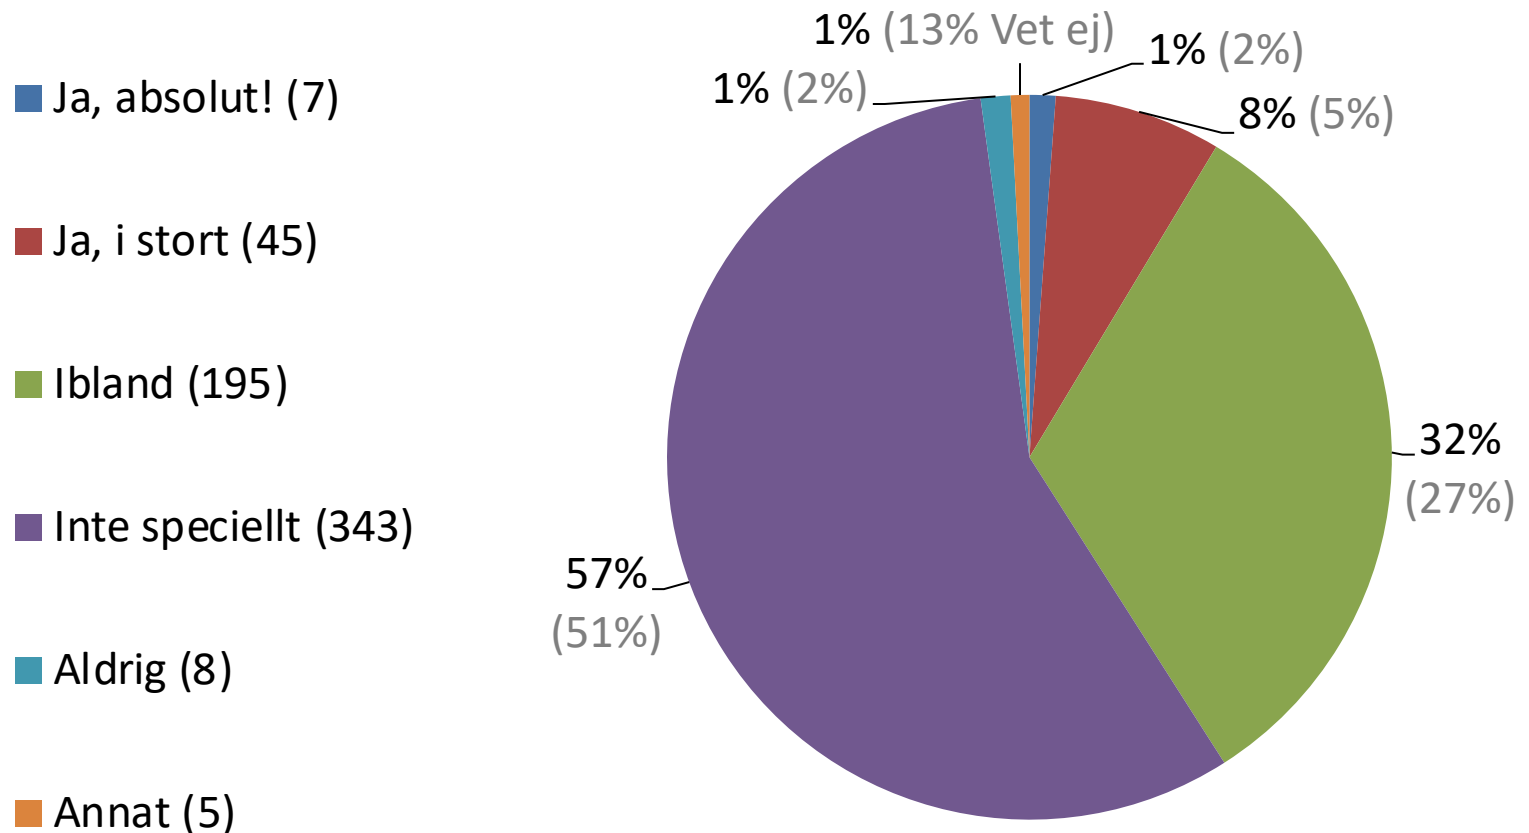

Upplever du att det finns mycket klotter, klistermärken och förbjuden affischering i Enköpings centrum?

BÅDE BÄTTRE OCH SÄMRE MOT 2021
Procentsats inom parentes = 2021