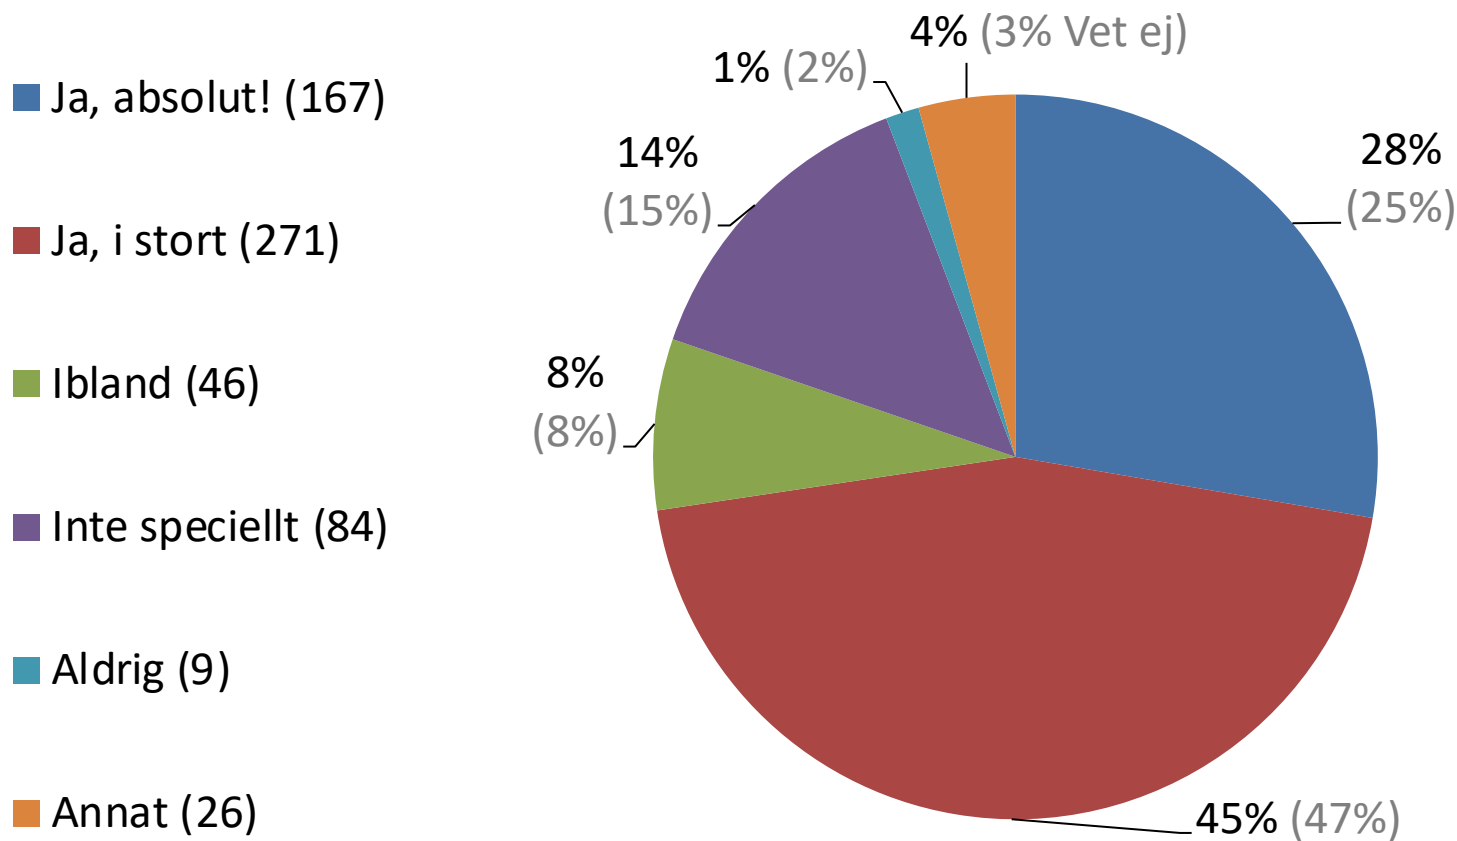

Tycker du det är lätt att hitta till centrum, till parkering, till tågstation etc i Enköping?

INGEN STÖRRE SKILLNAD MOT 2021
Procentsats inom parentes = 2021