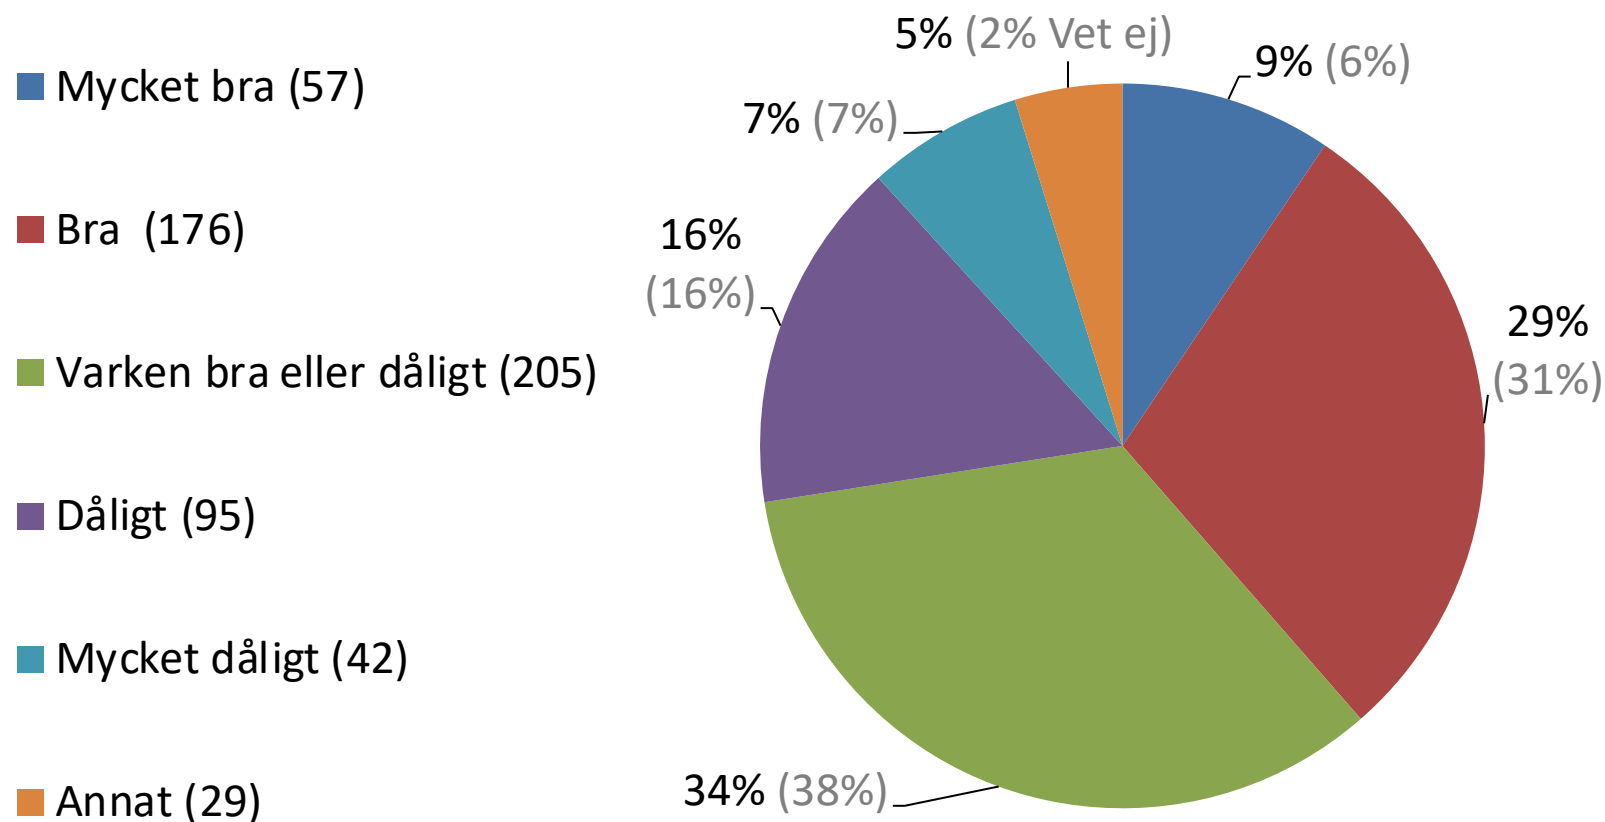

■ 9–15 (40)

■ 10–15 (65)

■ 11–16 (118)

■ 12–18 (84)

■ STÄNGT (8)

INGEN STÖRRE SKILLNAD MOT 2021
Procentsats inom parentes = 2021

Vad tycker du om platsen?

Vad tycker du om utsmyckning och dekorationer i Enköpings centrum?