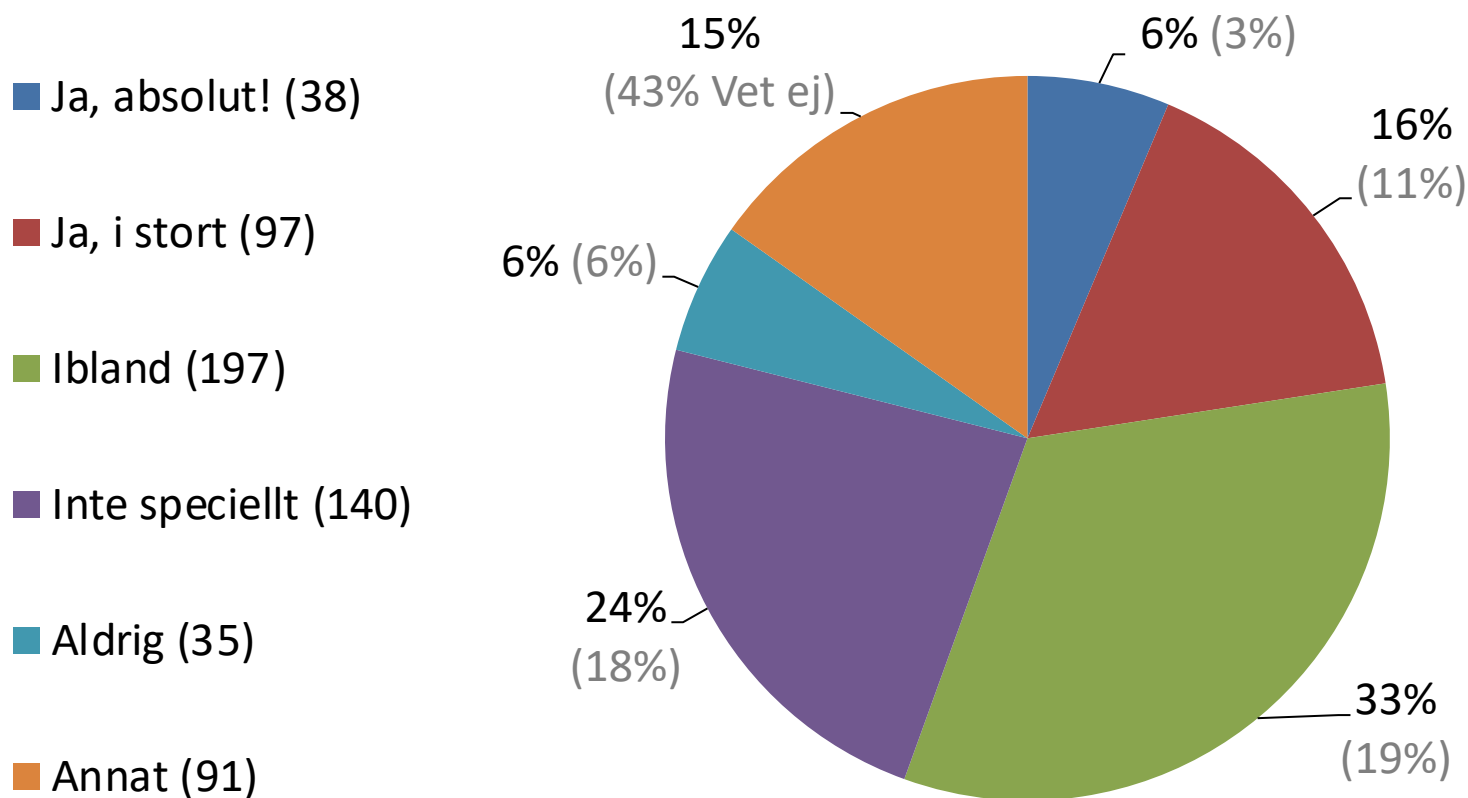

Upplever du att det finns polis på plats i Enköpings centrum vid behov under **kvällen/natten**?

FÖRBÄTTRING MOT 2021

Procentsats inom parentes = 2021