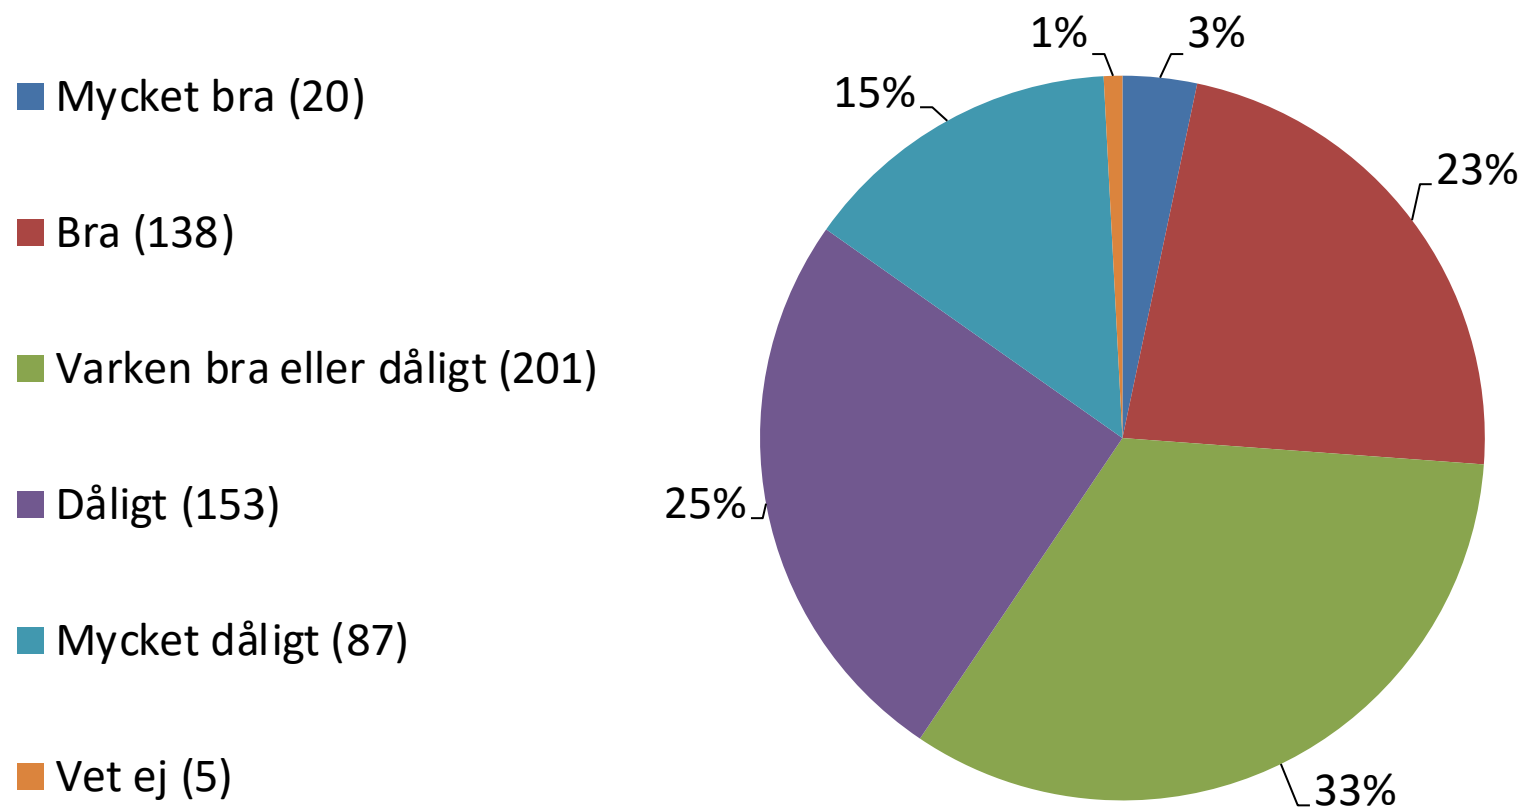

Vad tycker du om den offentliga mötesplatsen **Stora torget** i Enköpings centrum?

NY FRÅGA, INGET ATT JÄMFÖRA MOT 2021