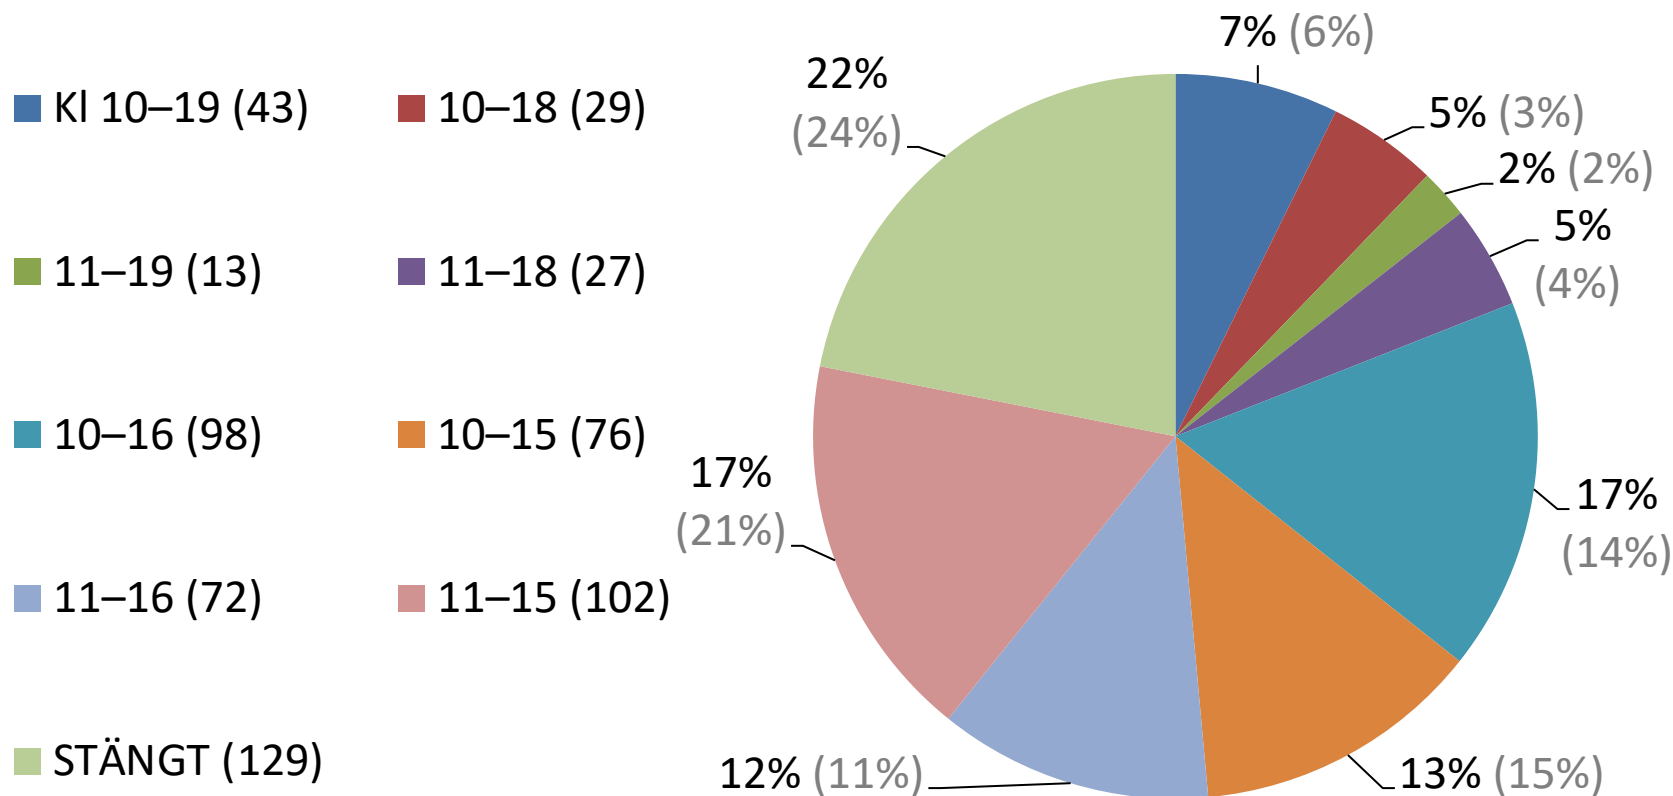

Vilka fysiska öppettider skulle du önska i Enköpings centrum för handel (affärer, småbutiker, butikskedjor etc)?

Söndag

INGEN STÖRRE SKILLNAD MOT 2021
Procentsats inom parentes = 2021