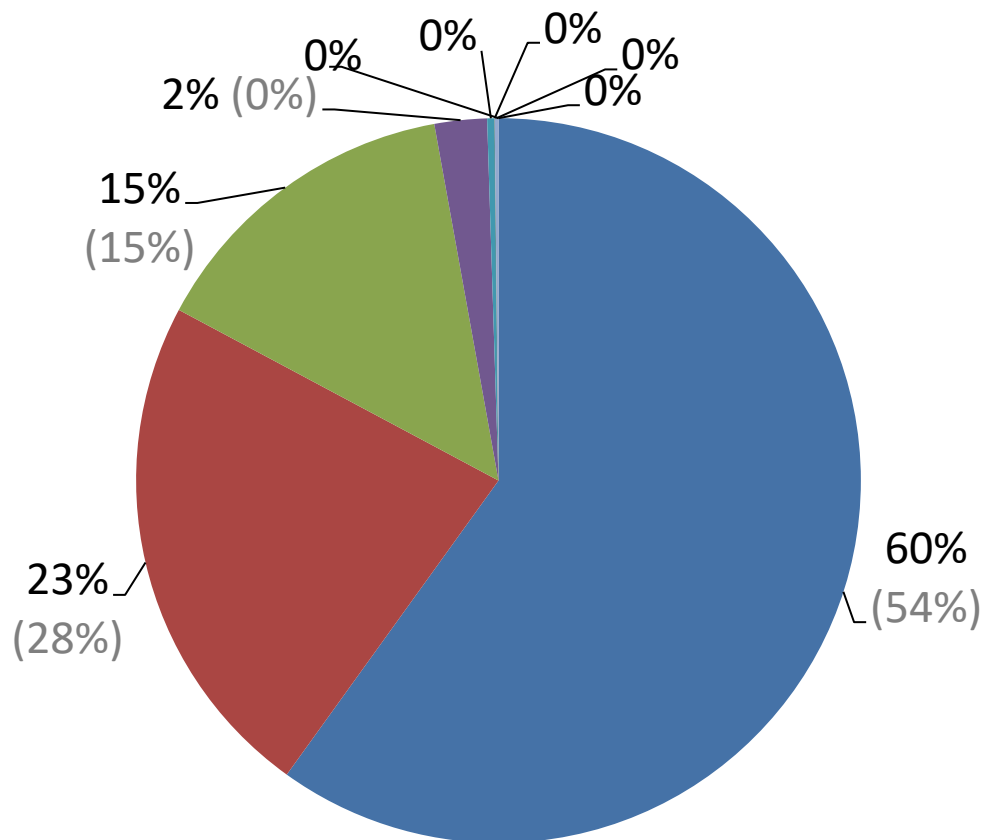

Vilka fysiska öppettider skulle du önska i Enköpings centrum för handel (affärer, småbutiker, butikskedjor etc)?

Måndag–fredag

INGEN STÖRRE SKILLNAD MOT 2021
Procentsats inom parentes = 2021