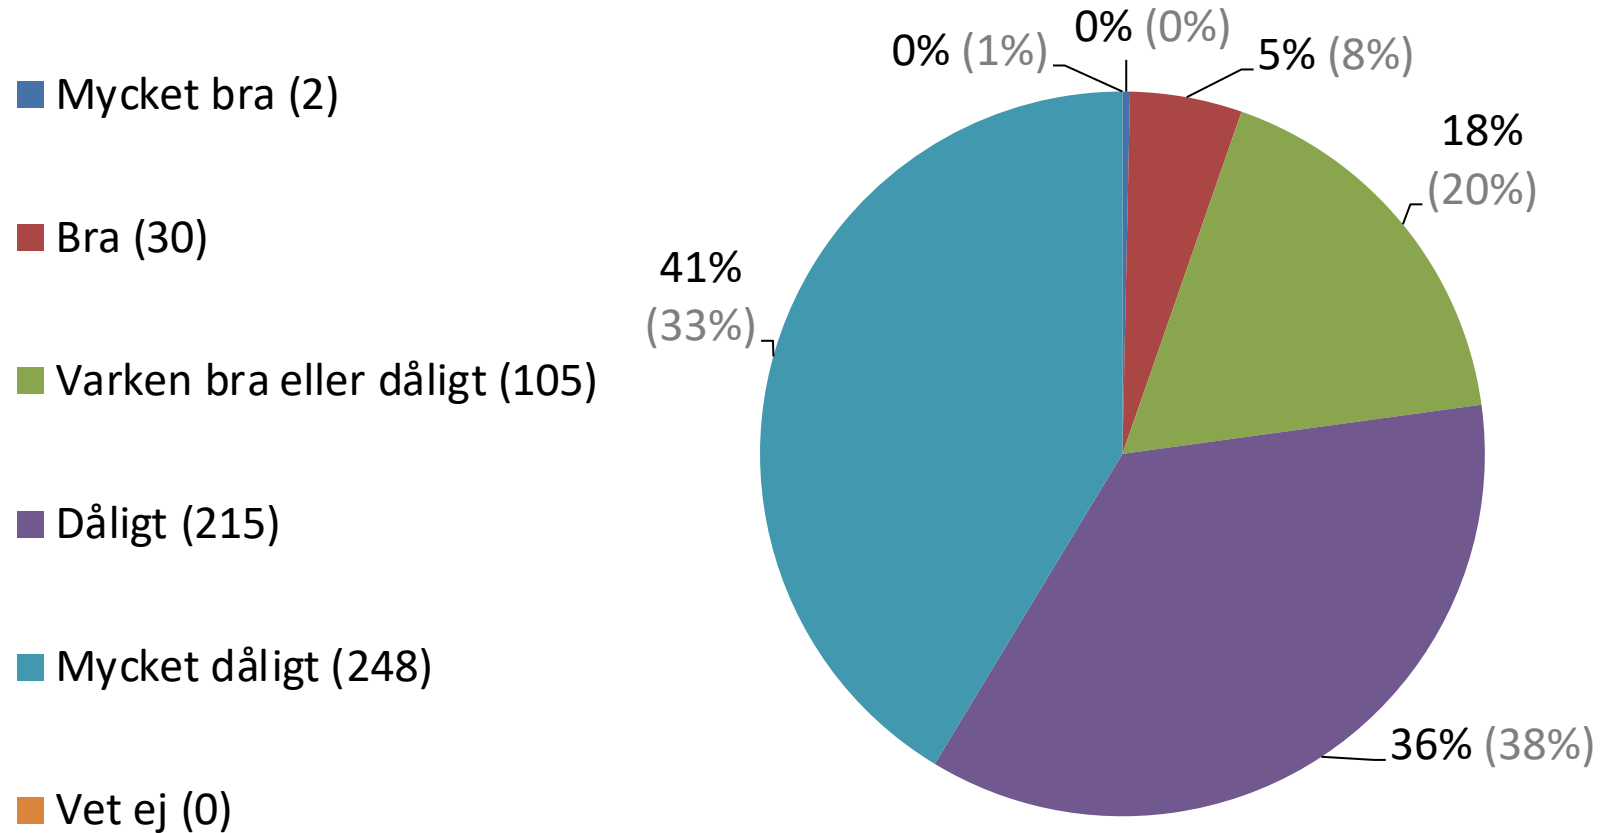

Vad tycker du om utbudet i Enköpings centrum?

Handel (affärer, småbutiker, butikskedjor etc)

LITEN FÖRSÄMRING MOT 2021

Procentsats inom parentes = 2021