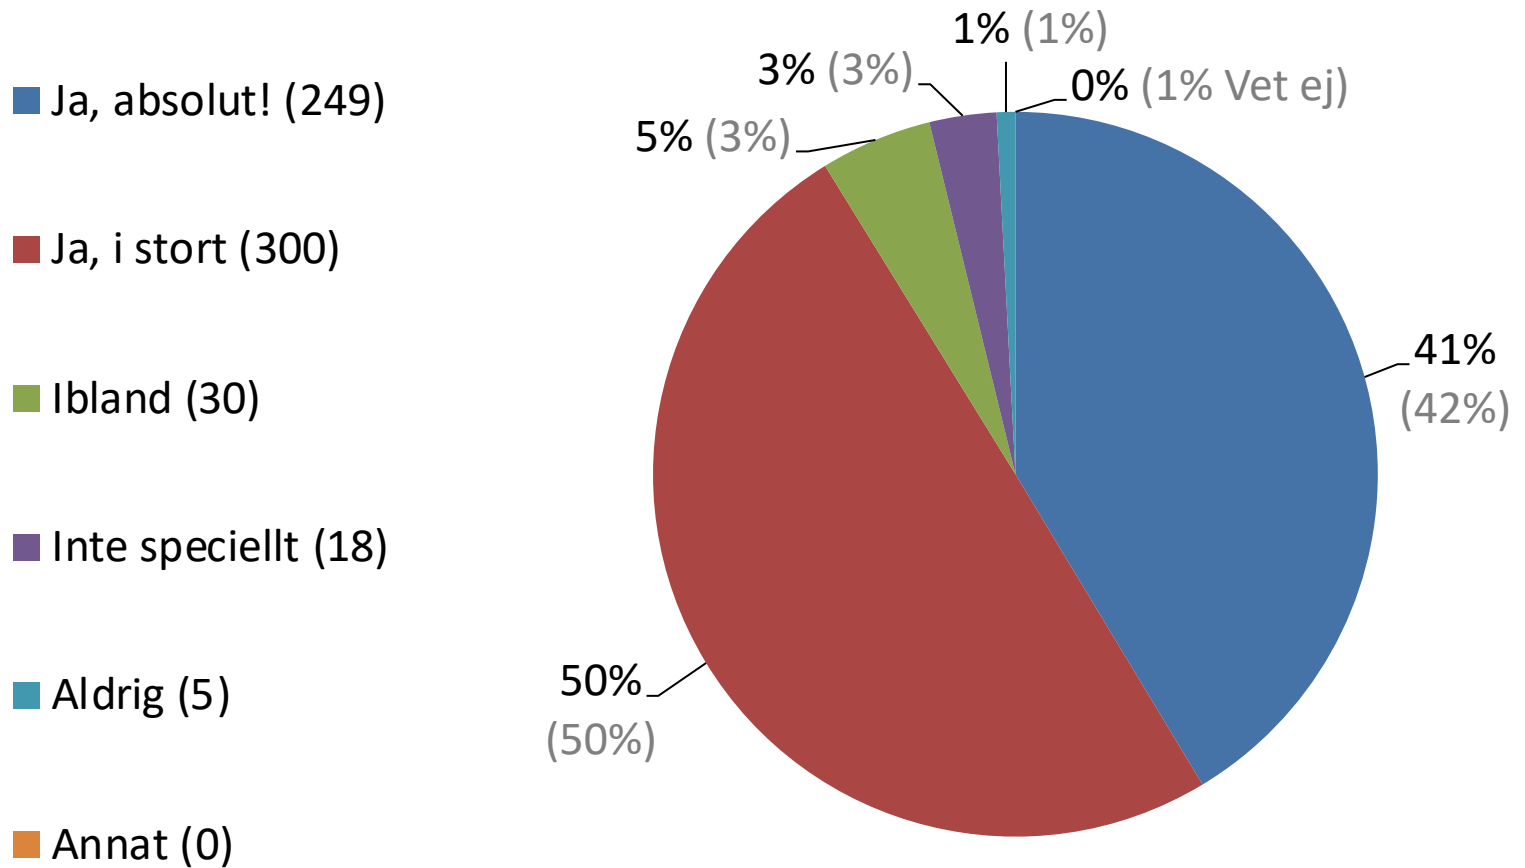

Upplever du att det är tryggt och säkert i Enköpings centrum under **dagen**?

INGEN STÖRRE FÖRÄNDRING MOT 2021
Procentsats inom parentes = 2021