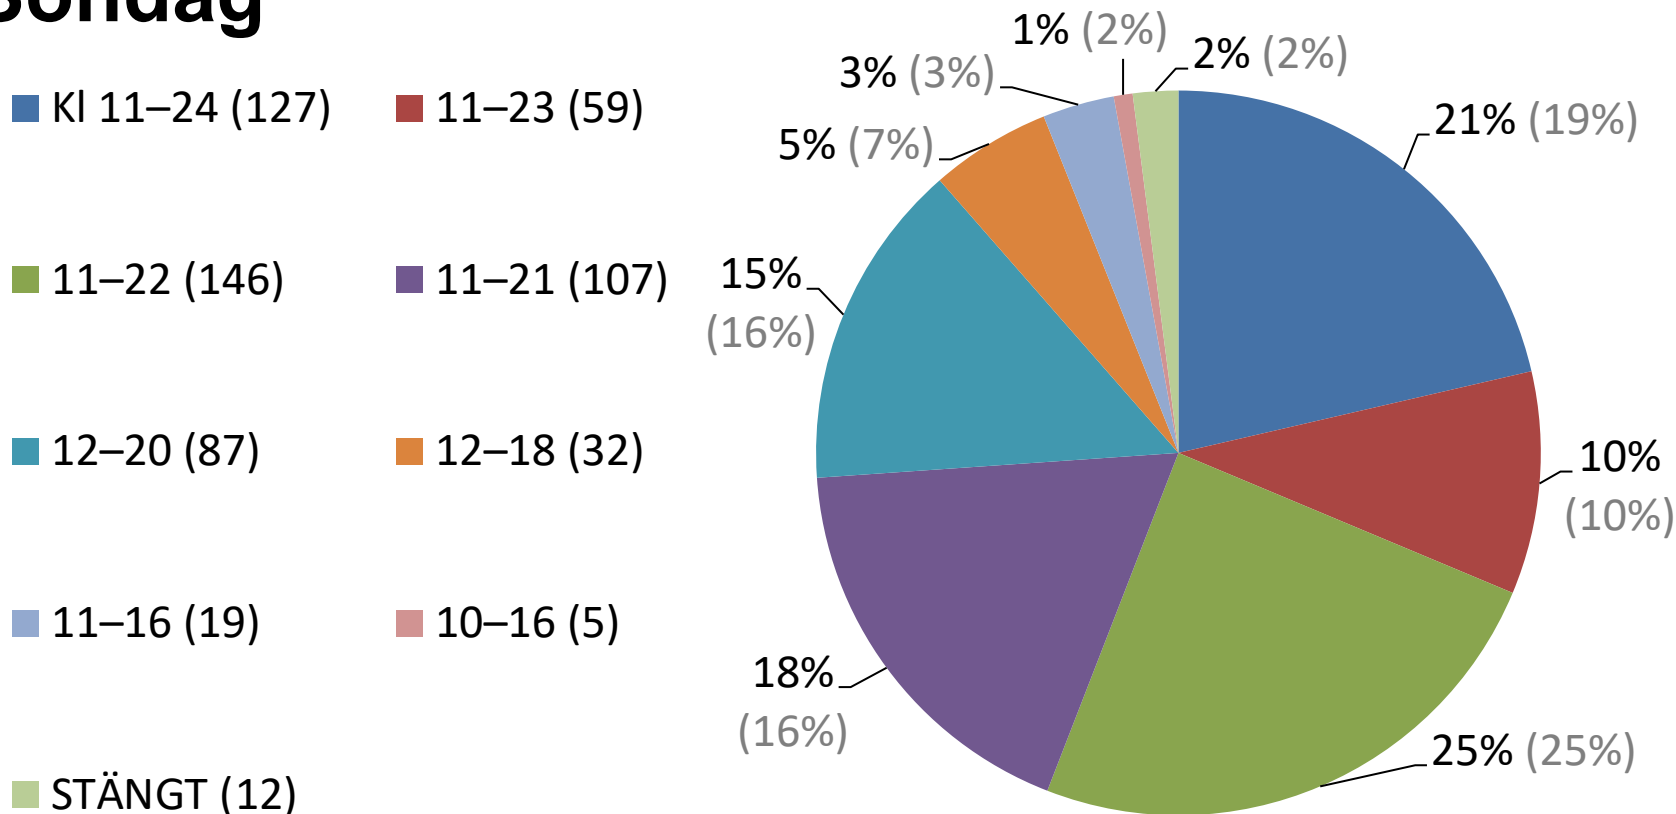

Vilka fysiska öppettider skulle du önska i Enköpings centrum för restauranger?

Söndag

INGEN STÖRRE SKILLNAD MOT 2021
Procentsats inom parentes = 2021