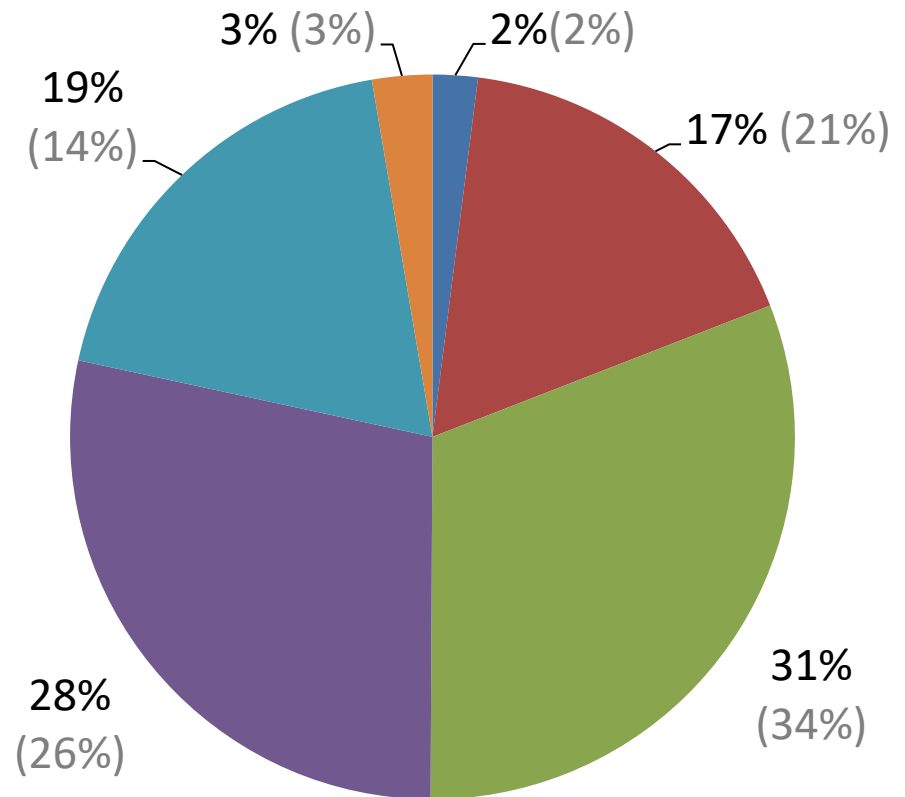

Vad tycker du om utbudet i Enköpings centrum?

Restauranger/caféer

INGEN STÖRRE SKILLNAD MOT 2021
Procentsats inom parentes = 2021

Vad tycker du om utbudet i Enköpings centrum?

Hotell/vandrarhem/bed & breakfast

LITEN FÖRSÄMRING MOT 2021

Procentsats inom parentes = 2021

Vad tycker du om utbudet i Enköpings centrum?

Aktiviteter och evenemang

LITEN FÖRBÄTTRING MOT 2021
Procentsats inom parentes = 2021

Vad tycker du om utbudet i Enköpings centrum?

Sevärdheter

- Mycket bra (12)
- Bra (102)
- Varken bra eller dåligt (185)
- Dåligt (169)
- Mycket dåligt (113)
- Vet ej (16)

LITEN FÖRSÄMRING MOT 2021
Procentsats inom parentes = 2021

Vad tycker du om utbudet i Enköpings centrum?