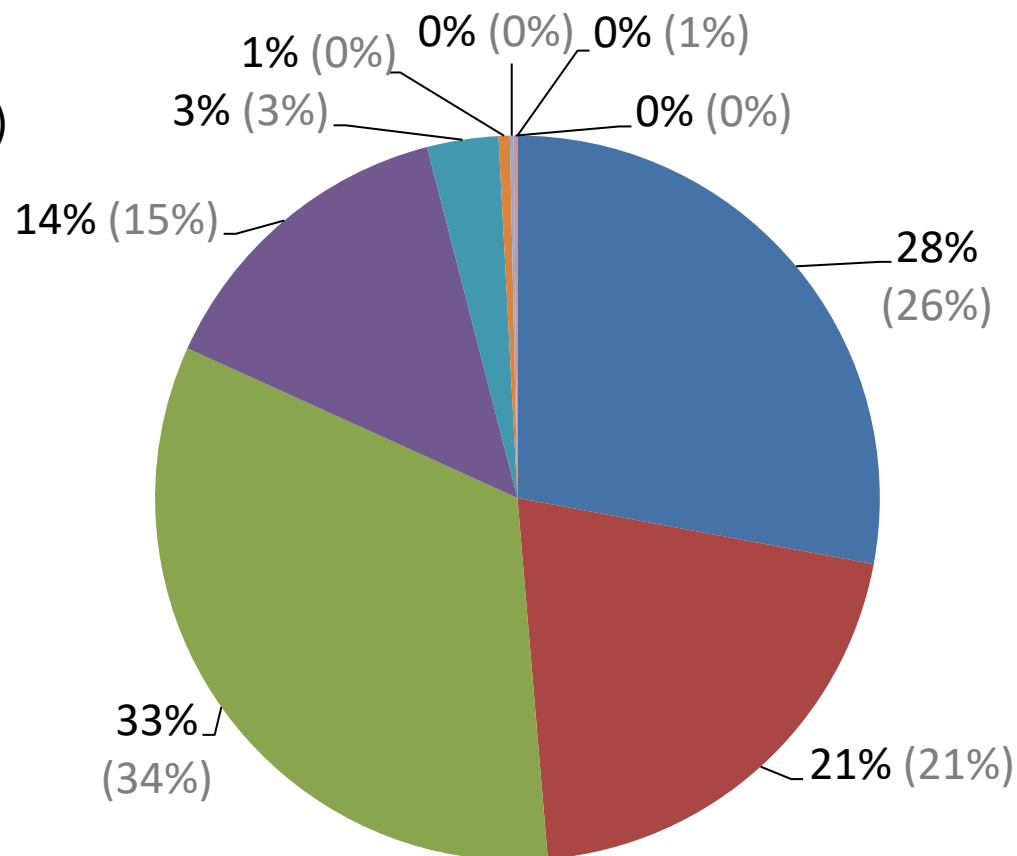

Måndag–fredag

■ Kl 11–24 (167) ■ 11–23 (124)

■ 11–22 (198) ■ 11–21 (85)

■ 12–20 (19) ■ 12–18 (3)

■ 11–16 (1) ■ 10–16 (1)

■ STÄNGT (0)

INGEN STÖRRE SKILLNAD MOT 2021
Procentsats inom parentes = 2021

Vilka fysiska öppettider skulle du önska i Enköpings centrum för restauranger?