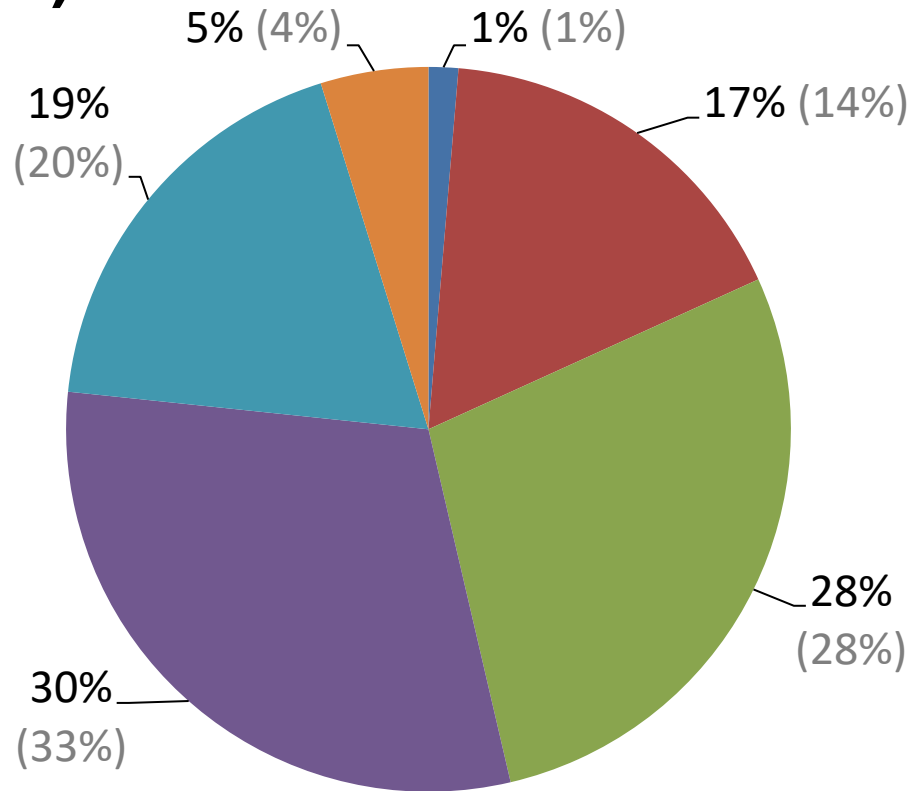

Vad tycker du om utbudet i Enköpings centrum?

Kvällsutbud (teater, film, upplevelser, pubar, barer, nattklubbar etc)

- Mycket bra (8)
- Bra (102)
- Varken bra eller dåligt (170)
- Dåligt (183)
- Mycket dåligt (112)
- Vet ej (29)

LITEN FÖRBÄTTRING MOT 2021
Procentsats inom parentes = 2021