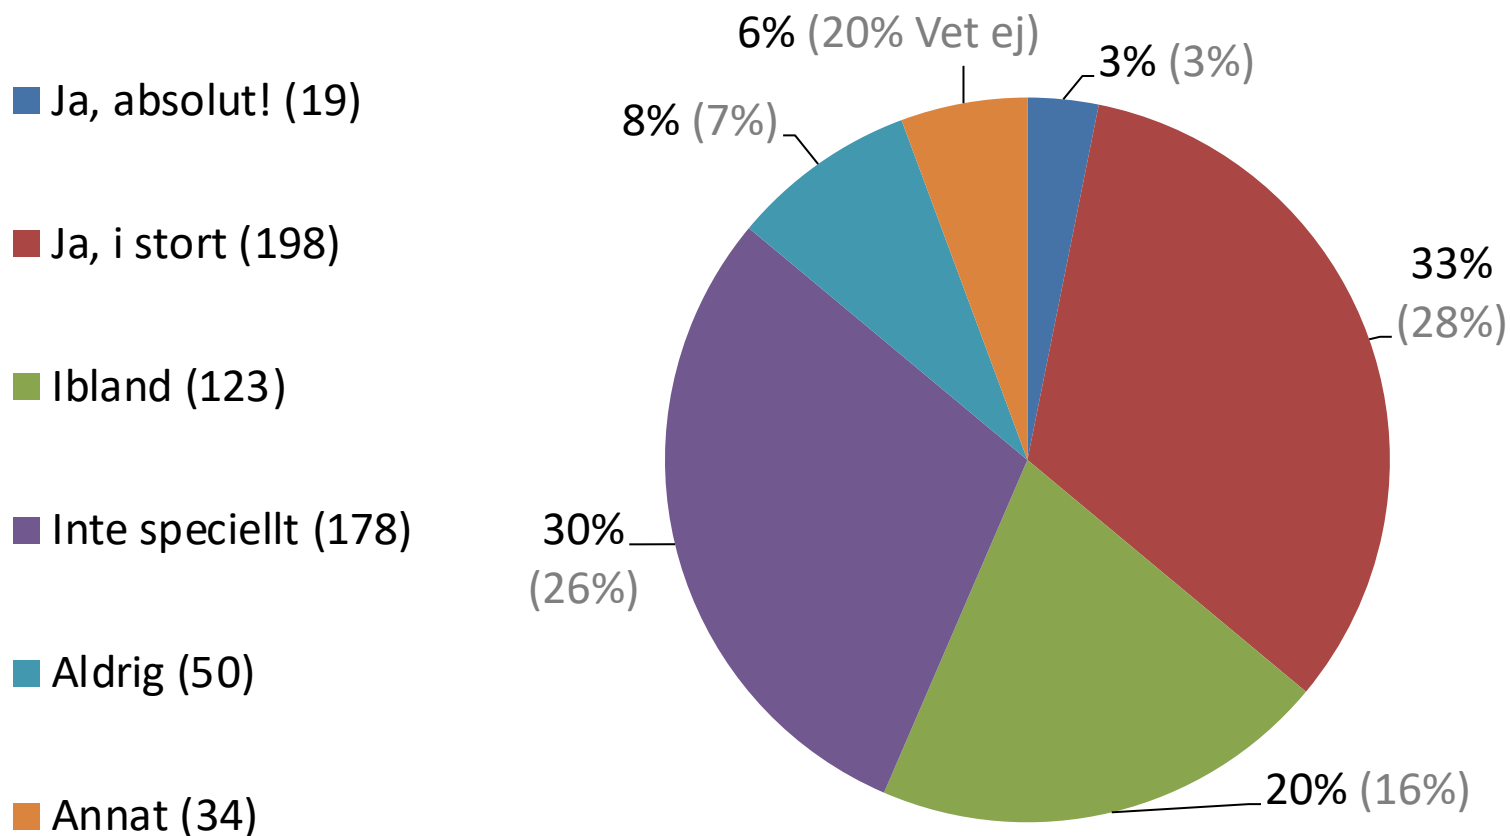

Upplever du att det är tryggt, upplyst och säkert i Enköpings centrum under **kvällen/natten**?

BÅDE BÄTTRE OCH SÄMRE MOT 2021
Procentsats inom parentes = 2021