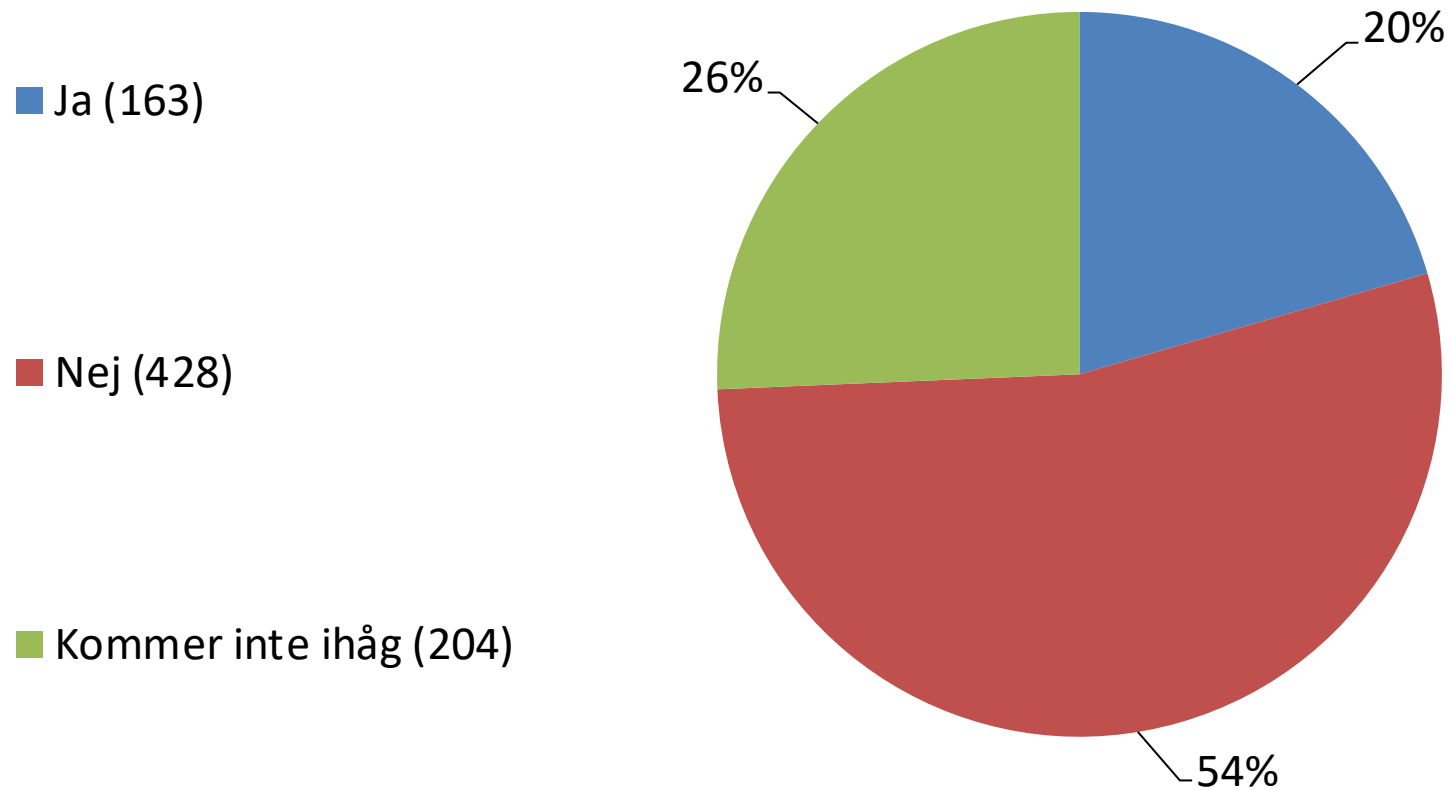

Medborgarenkät om Enköpings centrum

2023

Enköping Centrumsamverkan i samarbete med Enköpings kommun

Om medborgarenkäten

Syfte: Enköping Centrumsamverkan vill följa upp den första medborgarenkäten om centrum från 2021 för att se vad som förbättrats och var extra krafter behöver sättas in för att skapa ett mer blomstrande centrum. Dessutom syftar enkäten till att fånga in förslag på åtgärder i centrum från medborgarna.

Pågick: 11 maj–26 juni 2023

Svarsfrekvens: 796 svar – nästan 2 procent av Enköpings invånare (2021: 1 857 svar)

Marknadsföring: Via www.enkopingcentrum.se, Facebook: Enköping - Årets Stadskärna, Facebook: Enköping Centrum, kommunens kanaler och artiklar i lokalpressen

Vilka deltog i enkäten?

Svarade du på vår medborgarenkät 2021?

Vilken ålderskategori tillhör du?

INGEN STÖRRE SKILLNAD MOT 2021
Procentsats inom parentes = 2021

Vilken kategori representerar du?

- Kommun (18)
- Fastighetsägare (16)
- Näringsidkare/driver verksamhet (42)
- Föreningsliv (13)
- Invånare (675)
- Besökare (17)
- Övrigt (7)
- Övrigt, ange gärna vad (7)