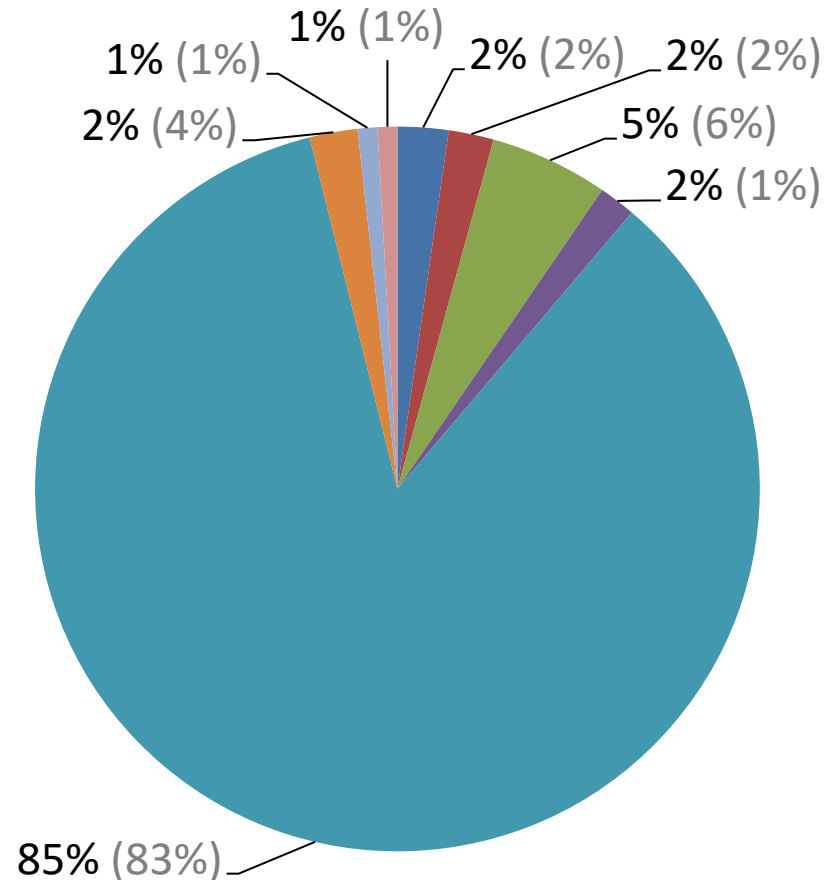

Medborgarenkät om Enköpings centrum

2023

Enköping Centrumsamverkan i samarbete med Enköpings kommun

Om medborgarenkäten

Syfte: Enköping Centrumsamverkan vill följa upp den första medborgarenkäten om centrum från 2021 för att se vad som förbättrats och var extra krafter behöver sättas in för att skapa ett mer blomstrande centrum. Dessutom syftar enkäten till att fånga in förslag på åtgärder i centrum från medborgarna.

Pågick: 11 maj–26 juni 2023

Svarsfrekvens: 796 svar – nästan 2 procent av Enköpings invånare (2021: 1 857 svar)

Marknadsföring: Via www.enkopingcentrum.se, Facebook: Enköping - Årets Stadskärna, Facebook: Enköping Centrum, kommunens kanaler och artiklar i lokalpressen

Vilka deltog i enkäten?

Svarade du på vår medborgarenkät 2021?

Vilken ålderskategori tillhör du?

INGEN STÖRRE SKILLNAD MOT 2021
Procentsats inom parentes = 2021

Vilken kategori representerar du?

- Kommun (18)
- Fastighetsägare (16)
- Näringsidkare/driver verksamhet (42)
- Föreningsliv (13)
- Invånare (675)
- Besökare (17)
- Övrigt (7)
- Övrigt, ange gärna vad (7)

INGEN STÖRRE SKILLNAD MOT 2021
Procentsats inom parentes = 2021

Vad tycker du om varumärket?

Tycker du att det går att se och uppleva stadens historia i Enköpings centrum?

INGEN STÖRRE SKILLNAD MOT 2021
Procentsats inom parentes = 2021