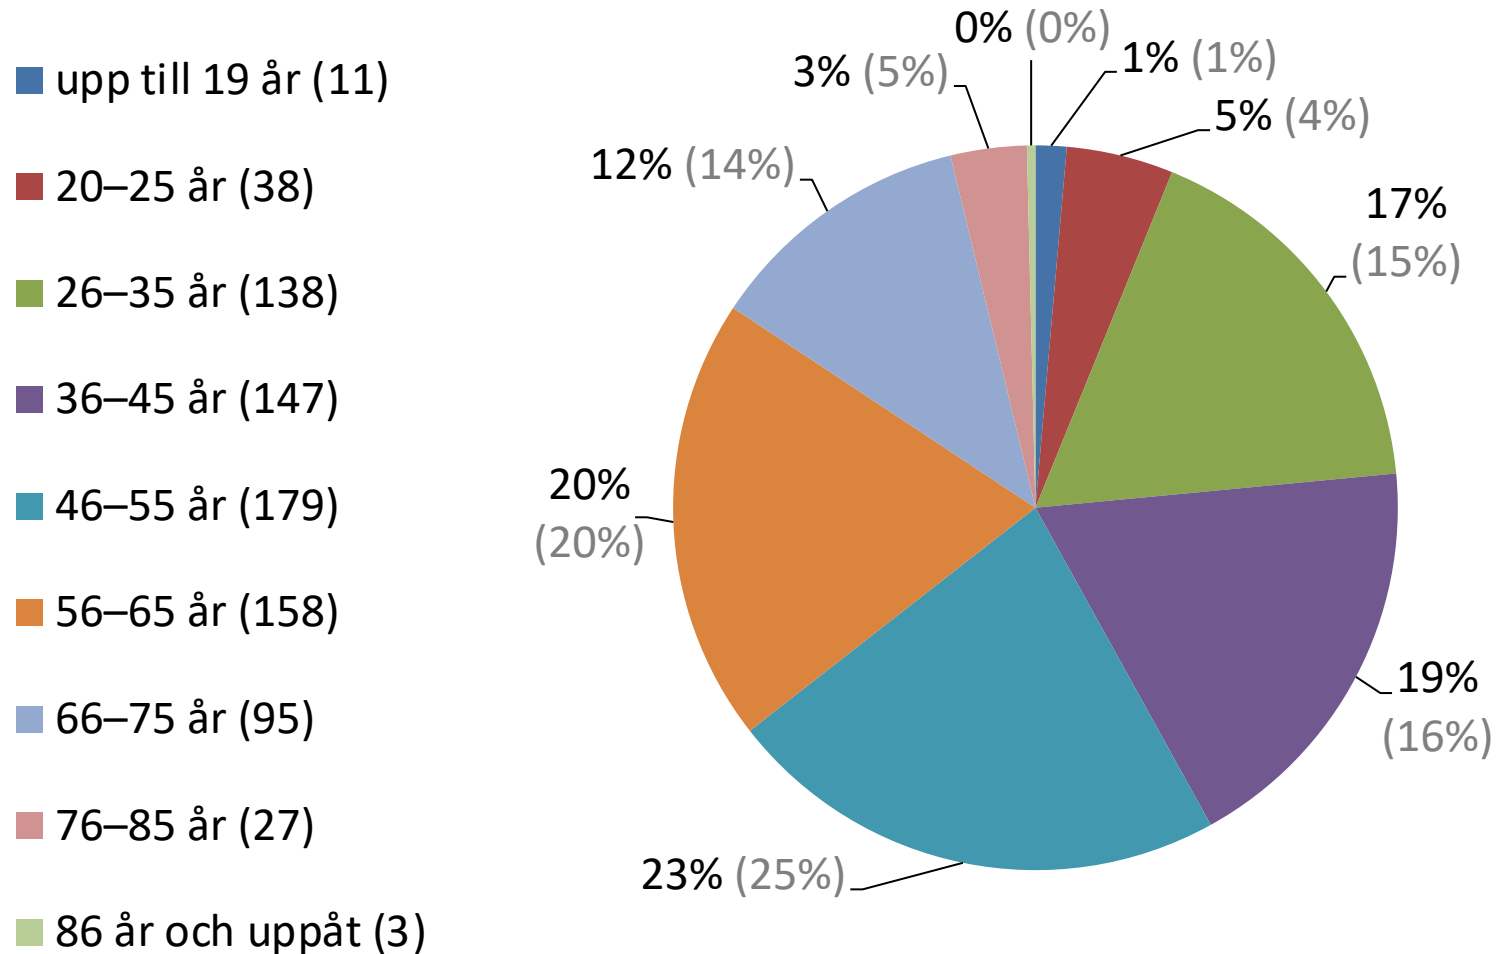

Medborgarenkät om Enköpings centrum

2023

Enköping Centrumsamverkan i samarbete med Enköpings kommun

Om medborgarenkäten

Syfte: Enköping Centrumsamverkan vill följa upp den första medborgarenkäten om centrum från 2021 för att se vad som förbättrats och var extra krafter behöver sättas in för att skapa ett mer blomstrande centrum. Dessutom syftar enkäten till att fånga in förslag på åtgärder i centrum från medborgarna.

Pågick: 11 maj–26 juni 2023

Svarsfrekvens: 796 svar – nästan 2 procent av Enköpings invånare (2021: 1 857 svar)

Marknadsföring: Via www.enkopingcentrum.se, Facebook: Enköping - Årets Stadskärna, Facebook: Enköping Centrum, kommunens kanaler och artiklar i lokalpressen

Vilka deltog i enkäten?

Svarade du på vår medborgarenkät 2021?

Vilken ålderskategori tillhör du?

INGEN STÖRRE SKILLNAD MOT 2021
Procentsats inom parentes = 2021

Vilken kategori representerar du?

- Kommun (18)
- Fastighetsägare (16)
- Näringsidkare/driver verksamhet (42)
- Föreningsliv (13)
- Invånare (675)
- Besökare (17)
- Övrigt (7)
- Övrigt, ange gärna vad (7)