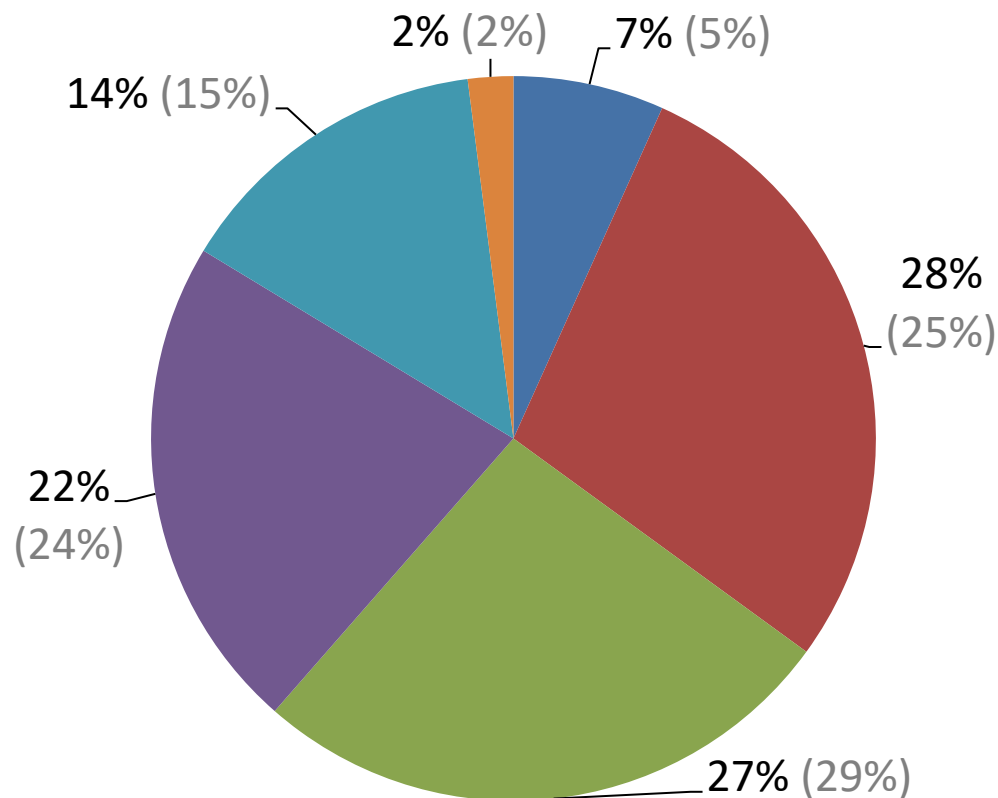

Hur är framkomligheten i Enköpings centrum för följande kategorier?

Bilister

■ Mycket bra (40)

■ Bra (168)

■ Varken bra eller dåligt (157)

■ Dåligt (132)

■ Mycket dåligt (85)

■ Vet ej (12)