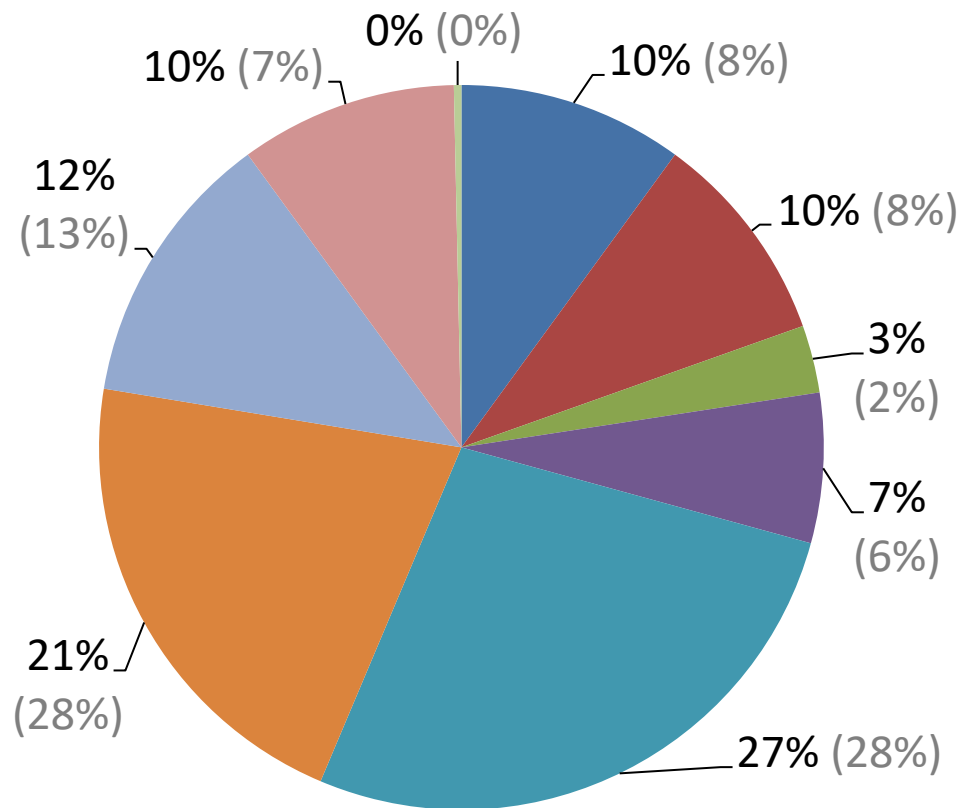

Vilka fysiska öppettider skulle du önska i Enköpings centrum för handel (affärer, småbutiker, butikskedjor etc)?

Lördag

INGEN STÖRRE SKILLNAD MOT 2021
Procentsats inom parentes = 2021