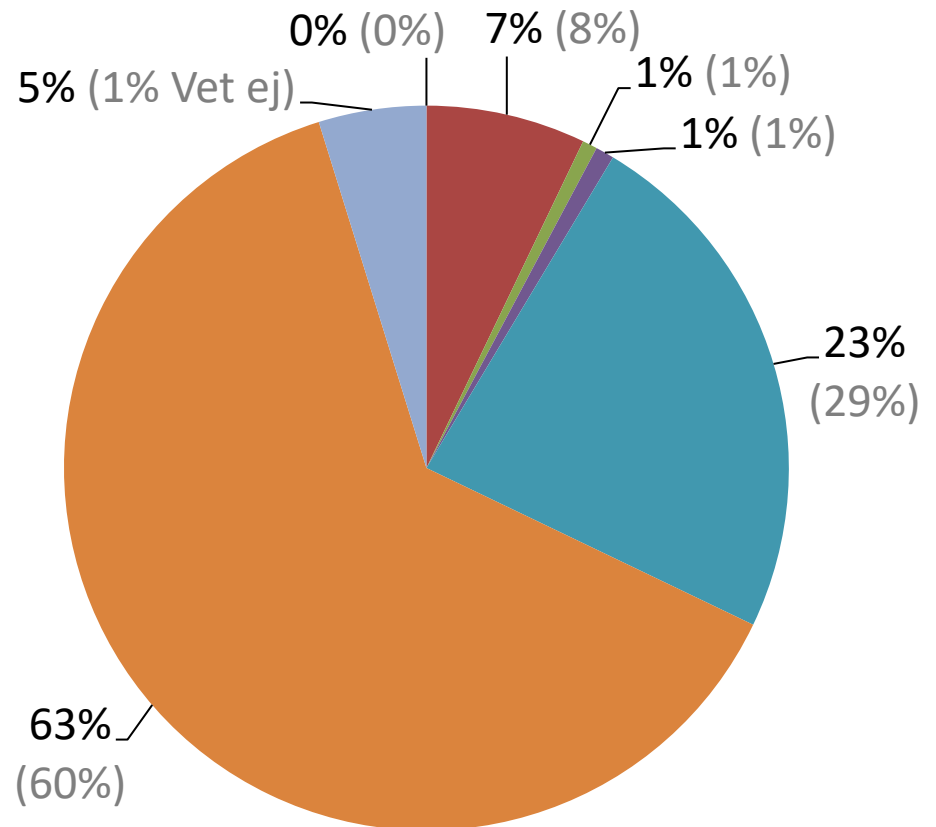

Vilka deltog i enkäten?

Svarade du på vår medborgarenkät 2021?

Vilken ålderskategori tillhör du?

INGEN STÖRRE SKILLNAD MOT 2021
Procentsats inom parentes = 2021

Vilken kategori representerar du?

- Kommun (18)
- Fastighetsägare (16)
- Näringsidkare/driver verksamhet (42)
- Föreningsliv (13)
- Invånare (675)
- Besökare (17)
- Övrigt (7)
- Övrigt, ange gärna vad (7)

INGEN STÖRRE SKILLNAD MOT 2021
Procentsats inom parentes = 2021

Vad tycker du om varumärket?

Tycker du att det går att se och uppleva stadens historia i Enköpings centrum?

INGEN STÖRRE SKILLNAD MOT 2021
Procentsats inom parentes = 2021

Vilka ord förknippar du mest med Enköpings centrum?

- Trendigt, modernt och ungdomligt (0)
- Trevligt, tryggt och harmoniskt (43)
- Mångkulturellt och inkluderande (4)
- Företagsamt, utvecklande och ledande (5)
- Inget speciellt, ganska neutralt (142)
- Slitet, trist och oinspirerande (381)
- Annat (29)

INGEN STÖRRE SKILLNAD MOT 2021
Procentsats inom parentes = 2021

Vad tycker du om utbudet?

Vad tycker du om utbudet i Enköpings centrum?

Handel (affärer, småbutiker, butikskedjor etc)

LITEN FÖRSÄMRING MOT 2021