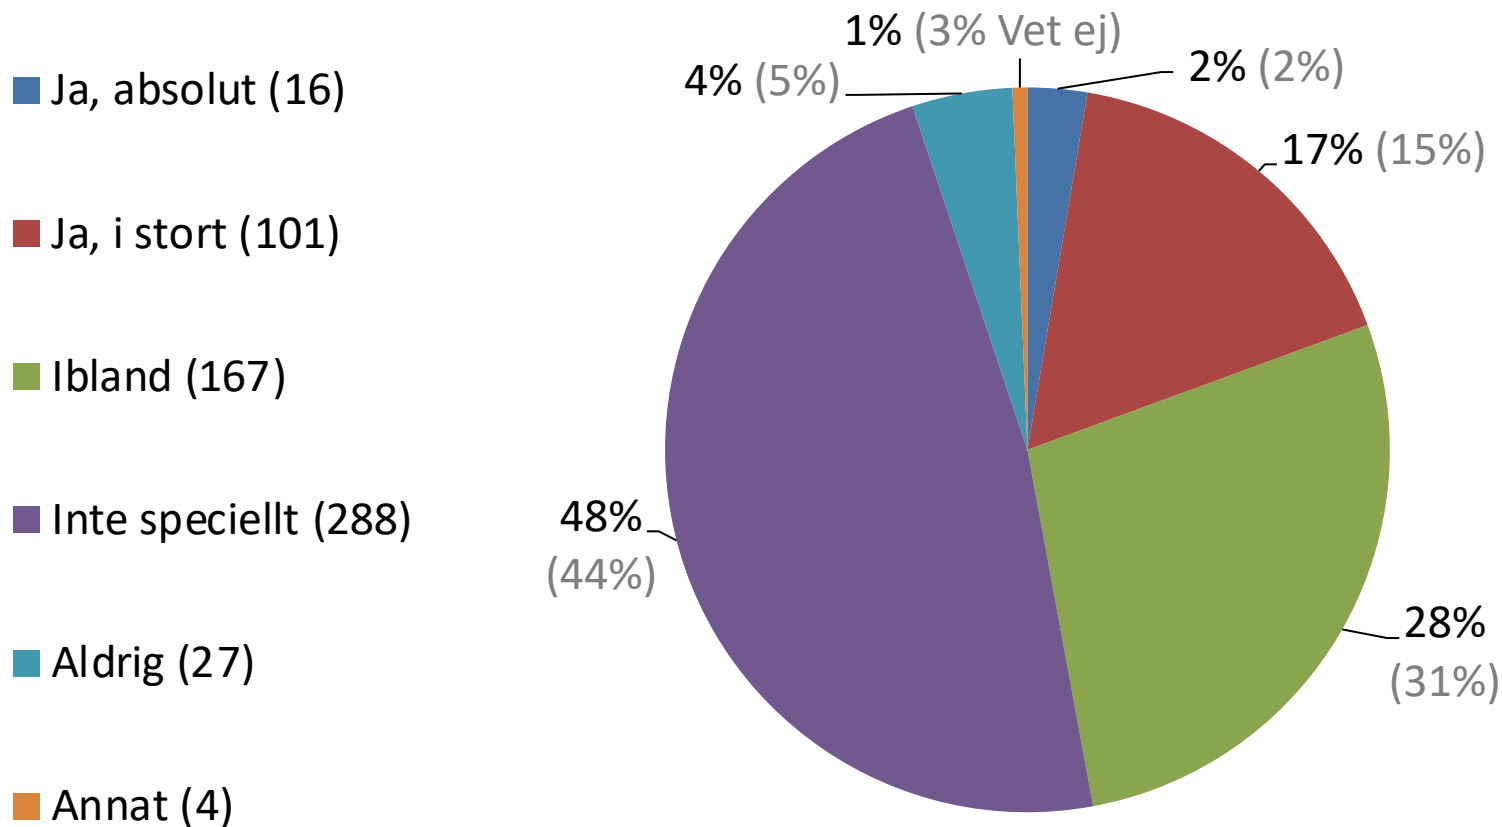

Pågick: 11 maj–26 juni 2023

Svarsfrekvens: 796 svar – nästan 2 procent av Enköpings invånare (2021: 1 857 svar)

Marknadsföring: Via www.enkopingcentrum.se, Facebook: Enköping - Årets Stadskärna, Facebook: Enköping Centrum, kommunens kanaler och artiklar i lokalpressen

Vilka deltog i enkäten?

Svarade du på vår medborgarenkät 2021?

Vilken ålderskategori tillhör du?

INGEN STÖRRE SKILLNAD MOT 2021
Procentsats inom parentes = 2021

Vilken kategori representerar du?

- Kommun (18)
- Fastighetsägare (16)
- Näringsidkare/driver verksamhet (42)
- Föreningsliv (13)
- Invånare (675)
- Besökare (17)
- Övrigt (7)
- Övrigt, ange gärna vad (7)

INGEN STÖRRE SKILLNAD MOT 2021
Procentsats inom parentes = 2021

Vad tycker du om varumärket?

Tycker du att det går att se och uppleva stadens historia i Enköpings centrum?

INGEN STÖRRE SKILLNAD MOT 2021
Procentsats inom parentes = 2021