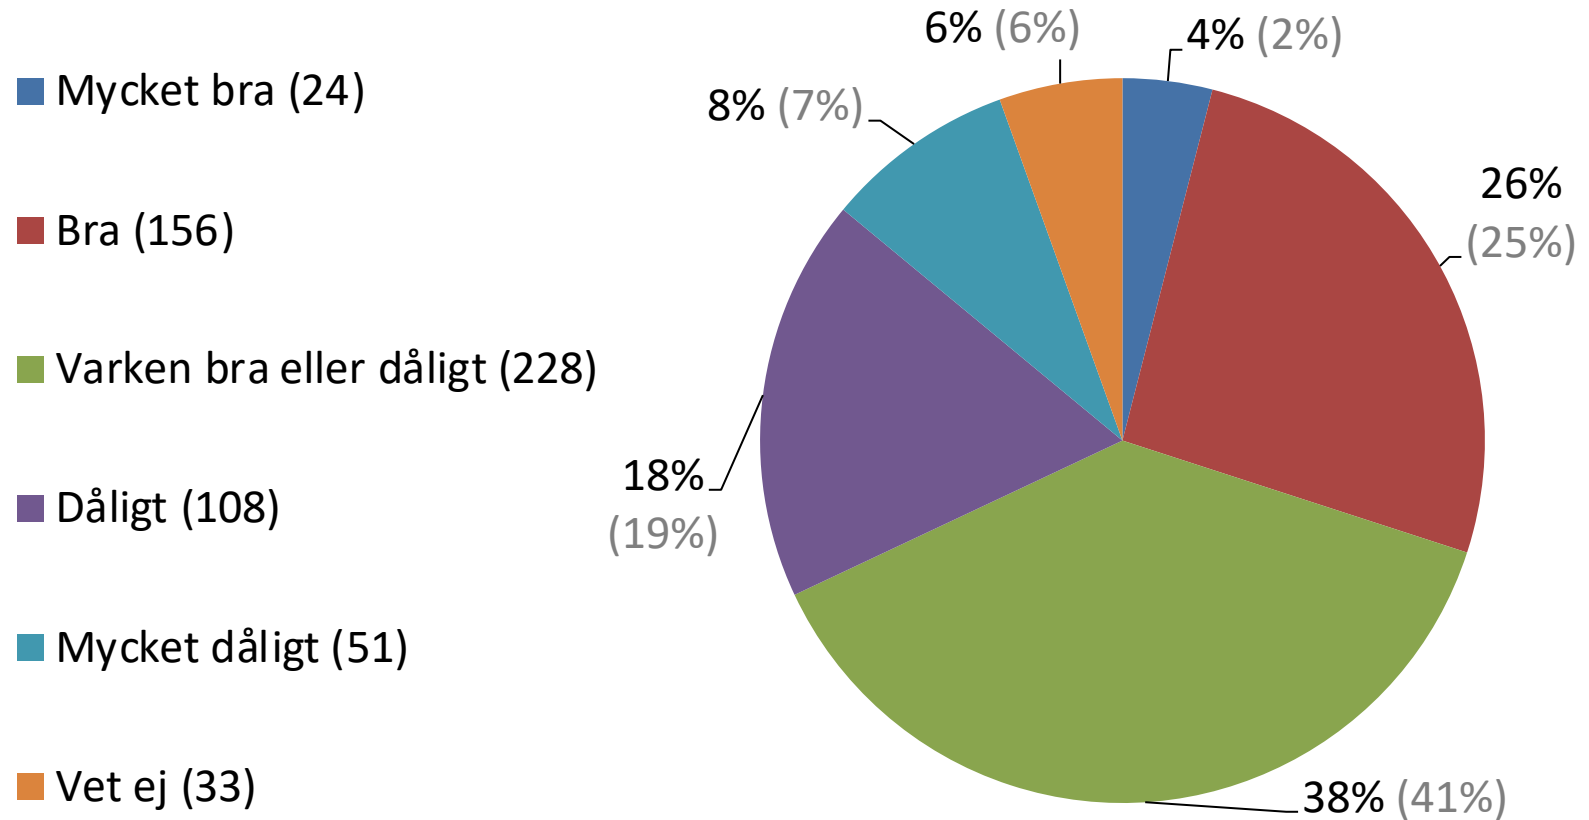

Vad tycker du om utbudet i Enköpings centrum?

Konst, kultur och bibliotek

INGEN STÖRRE SKILLNAD MOT 2021
Procentsats inom parentes = 2021