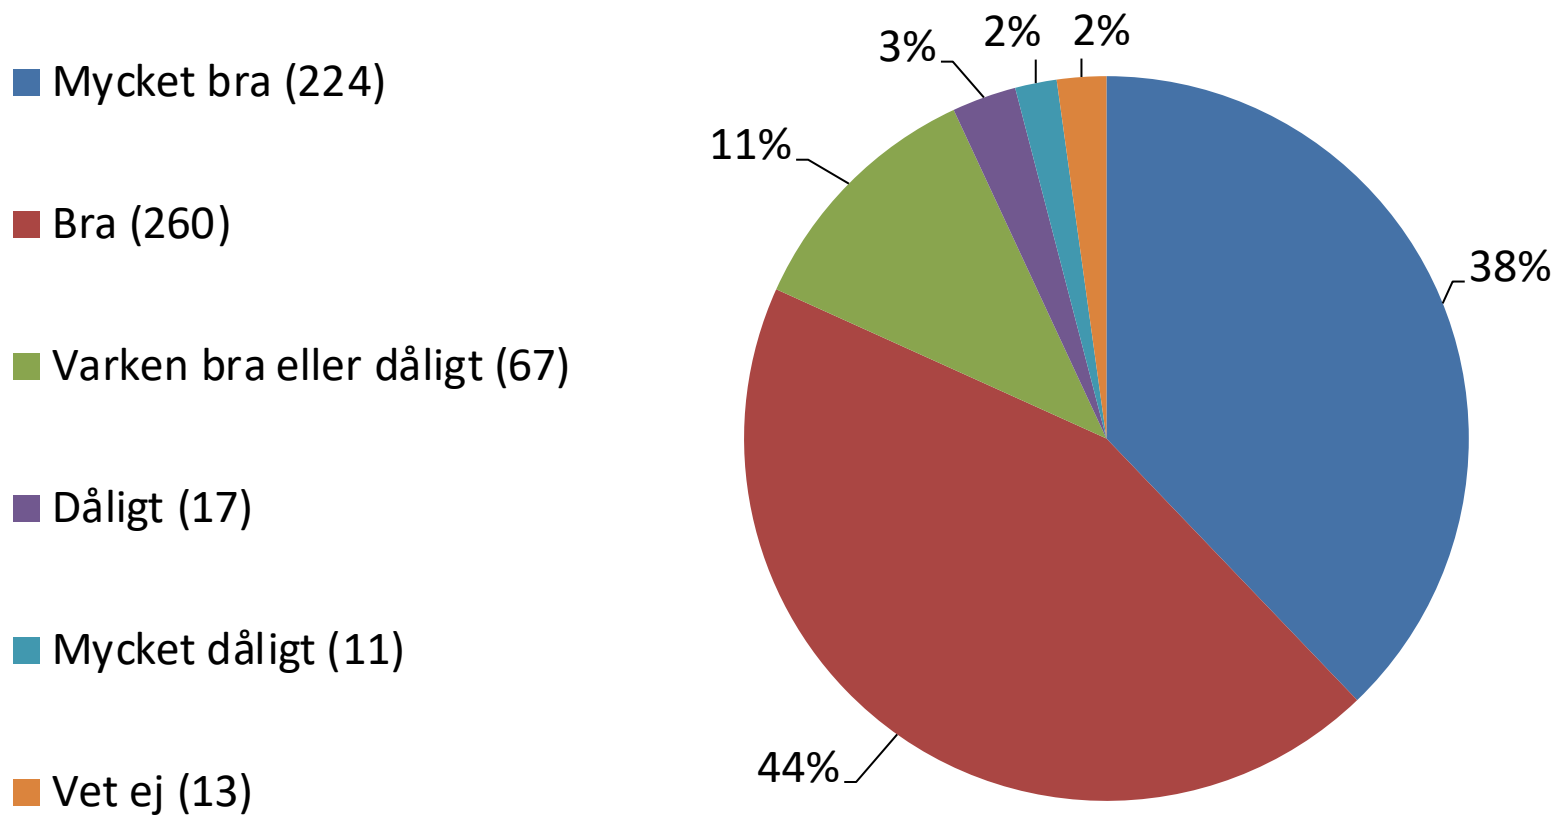

Vad tycker du om de offentliga mötesplatserna **parkerna** i Enköpings centrum?

NY FRÅGA, INGET ATT JÄMFÖRA MOT 2021