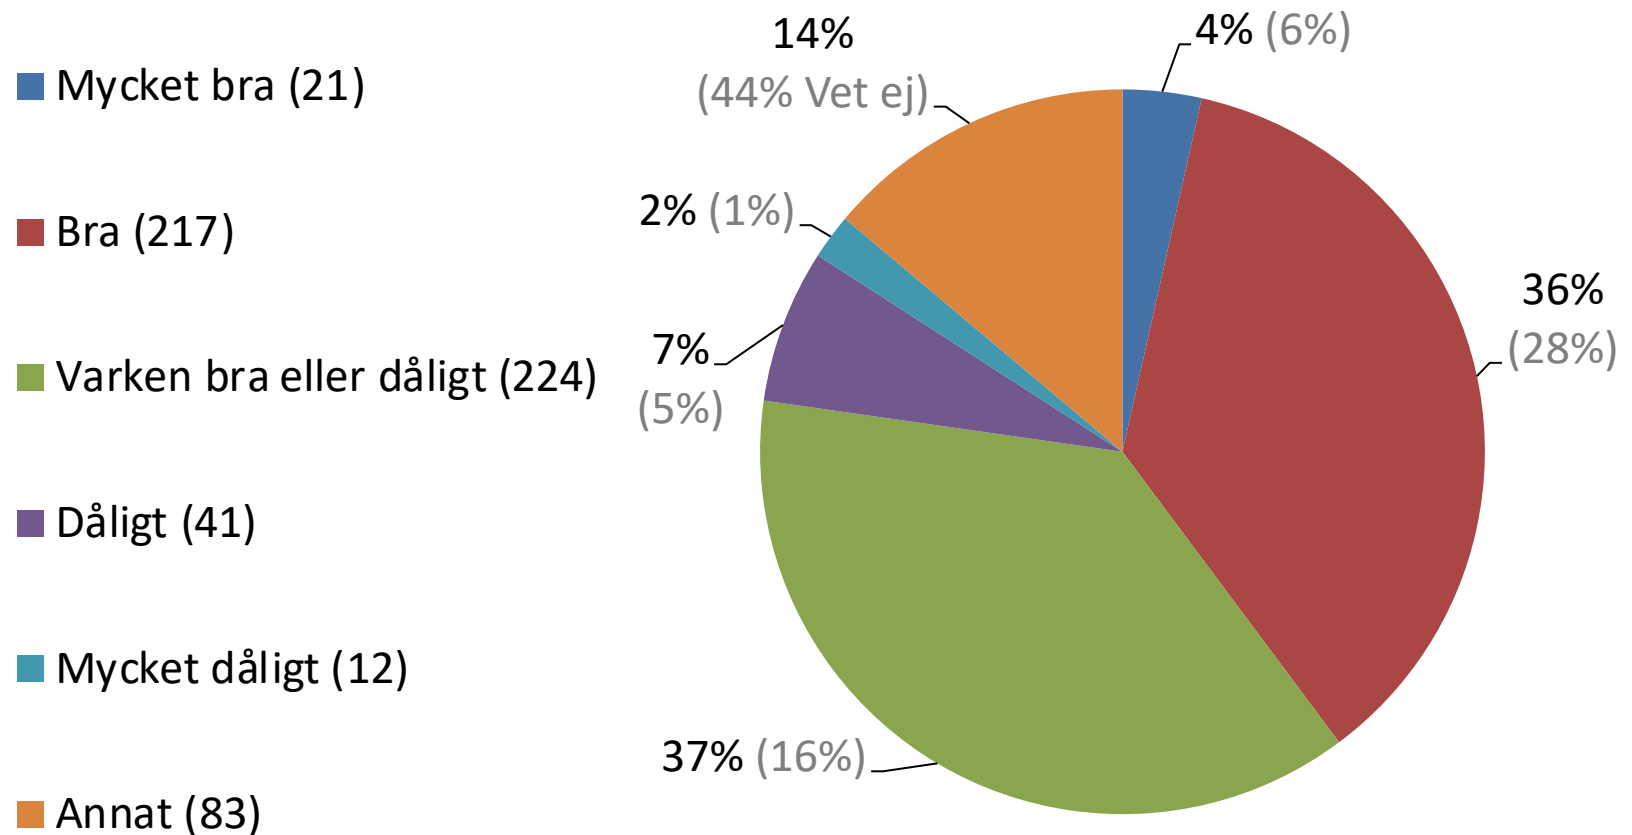

Vad tycker du om tillgängligheten på taxi i Enköpings centrum?

LITEN FÖRBÄTTRING MOT 2021
Procentsats inom parentes = 2021