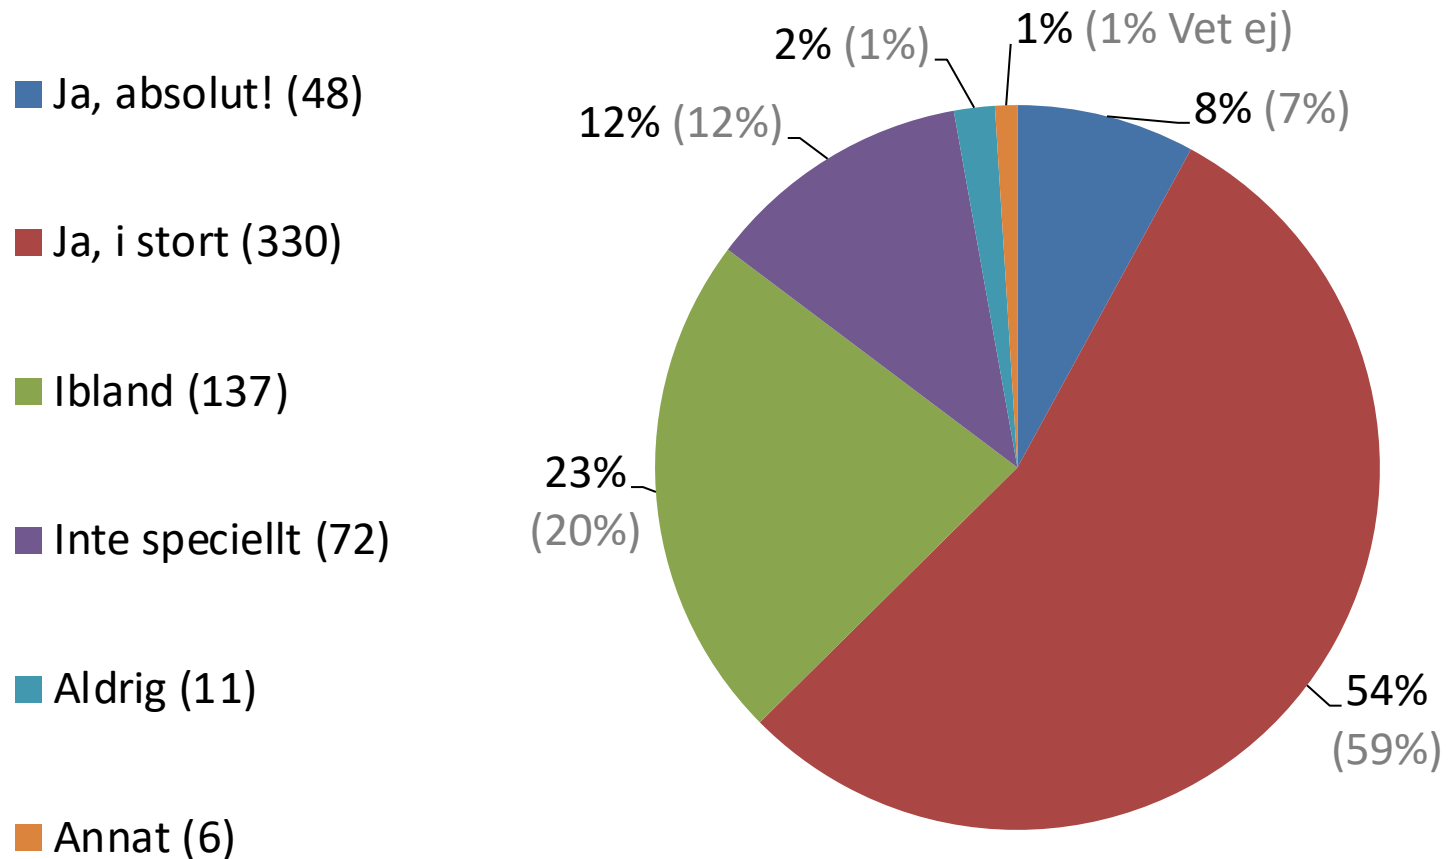

Upplever du att det är rent och snyggt på gator och torg i Enköpings centrum?

LITEN FÖRSÄMRING MOT 2021
Procentsats inom parentes = 2021