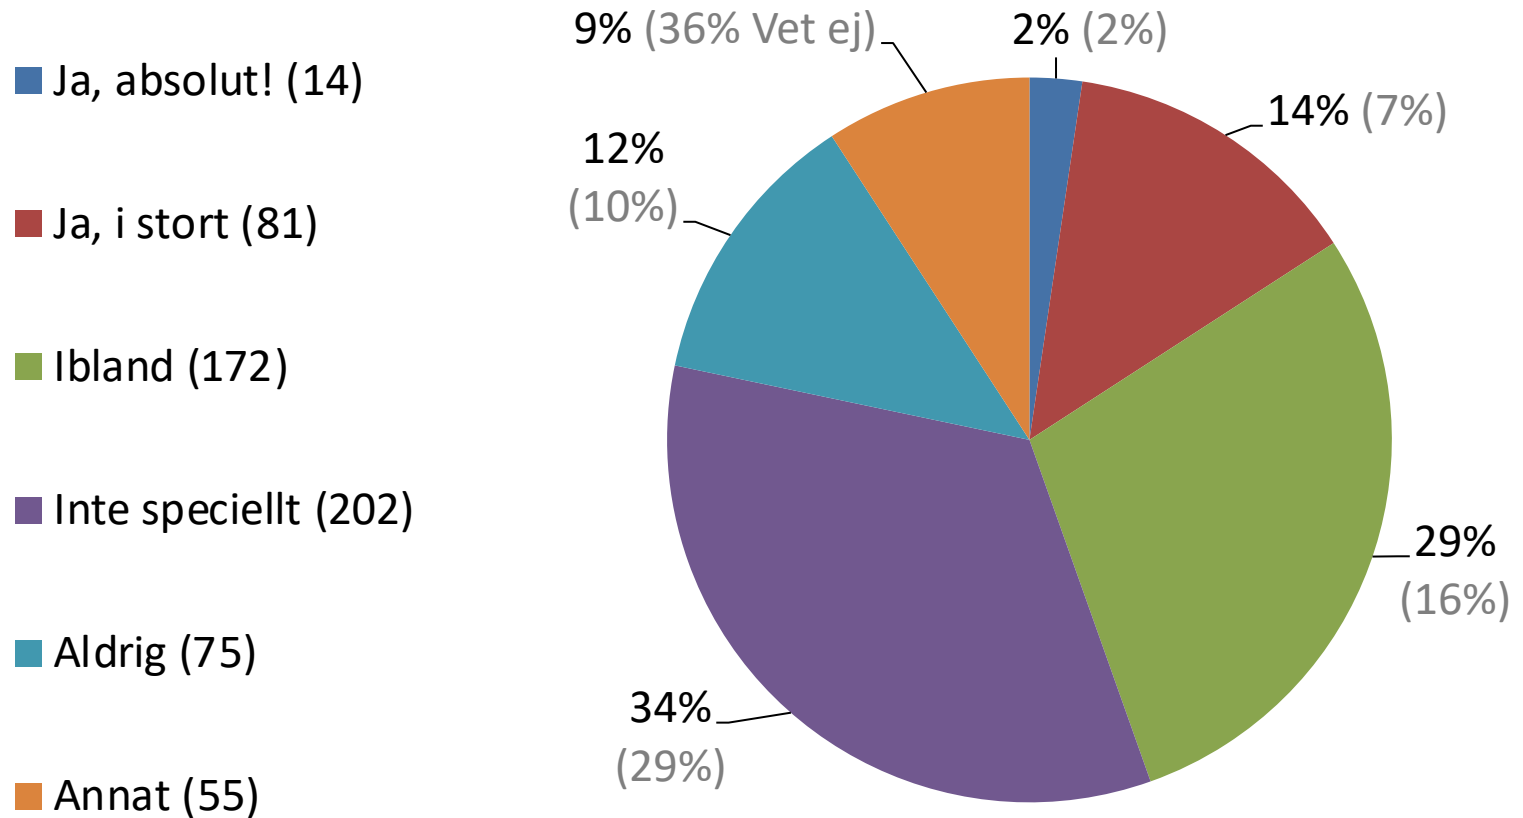

Upplever du att det finns polis på plats i Enköpings centrum vid behov under **dagen**?

BÅDE BÄTTRE OCH SÄMRE MOT 2021
Procentsats inom parentes = 2021