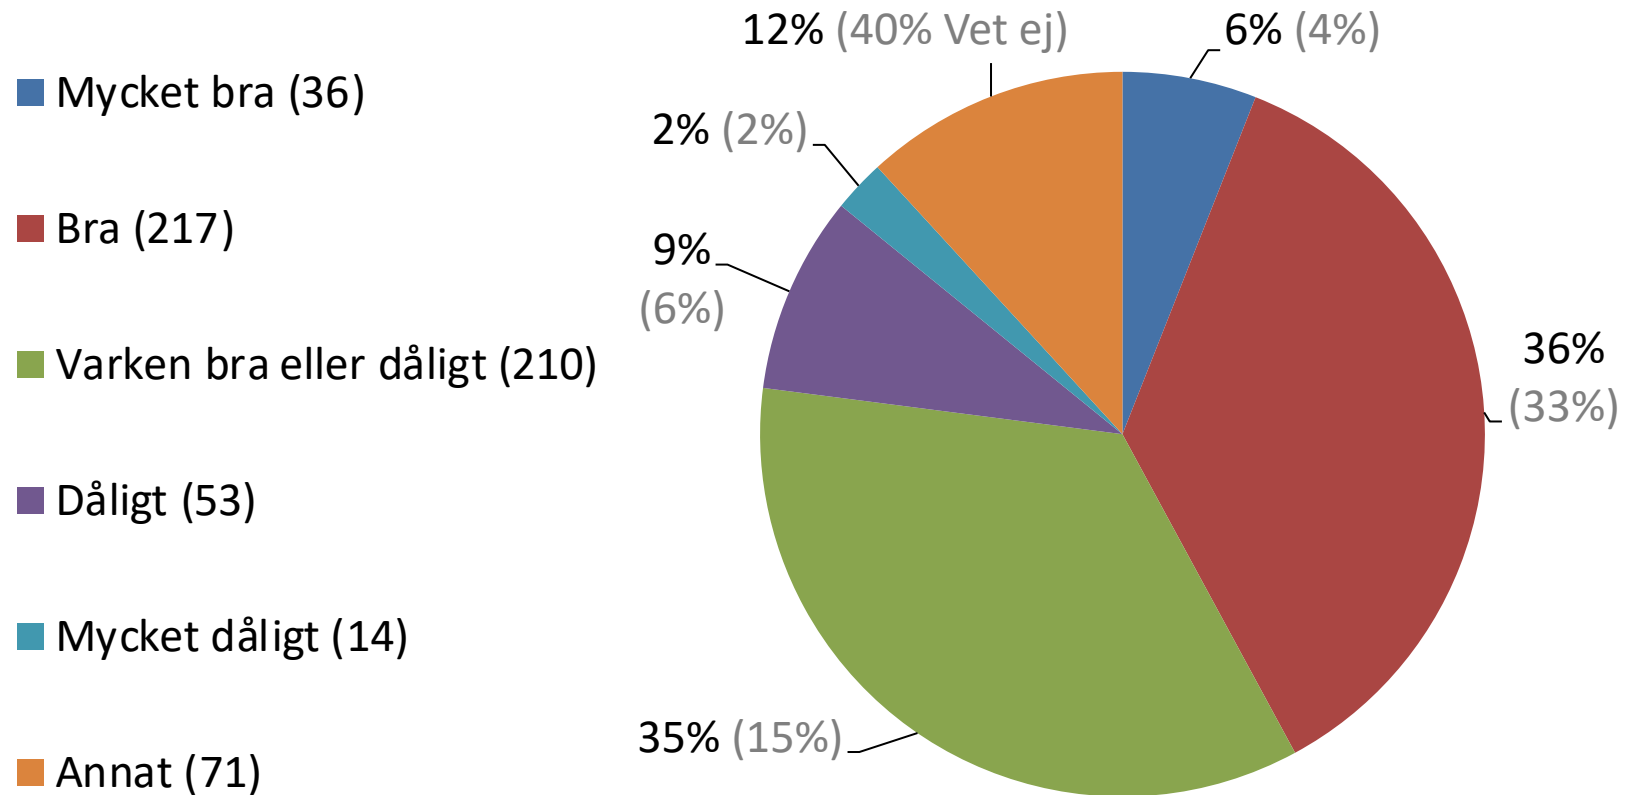

Vad tycker du om turtätheten på tågen till och från Enköpings station?

INGEN STÖRRE SKILLNAD MOT 2021
Procentsats inom parentes = 2021