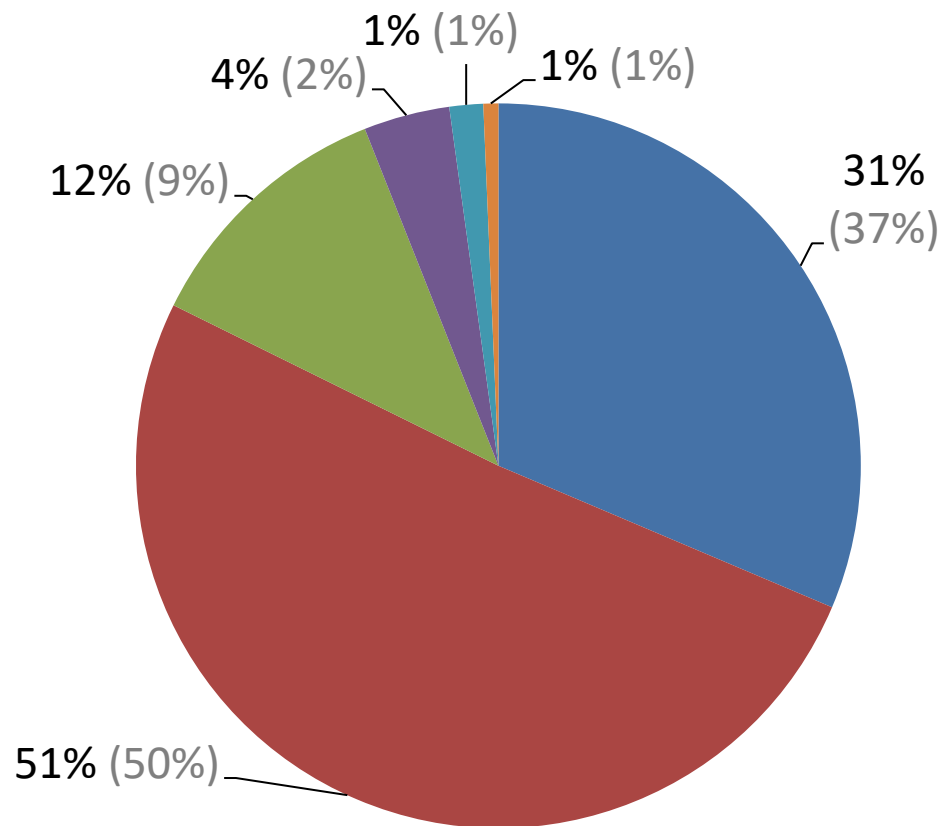

Hur är framkomligheten i Enköpings centrum för följande kategorier?

Fotgängare

■ Mycket bra (188)

■ Bra (305)

■ Varken bra eller dåligt (70)

■ Dåligt (23)

■ Mycket dåligt (9)

■ Vet ej (4)

LITEN FÖRSÄMRING MOT 2021

Procentsats inom parentes = 2021