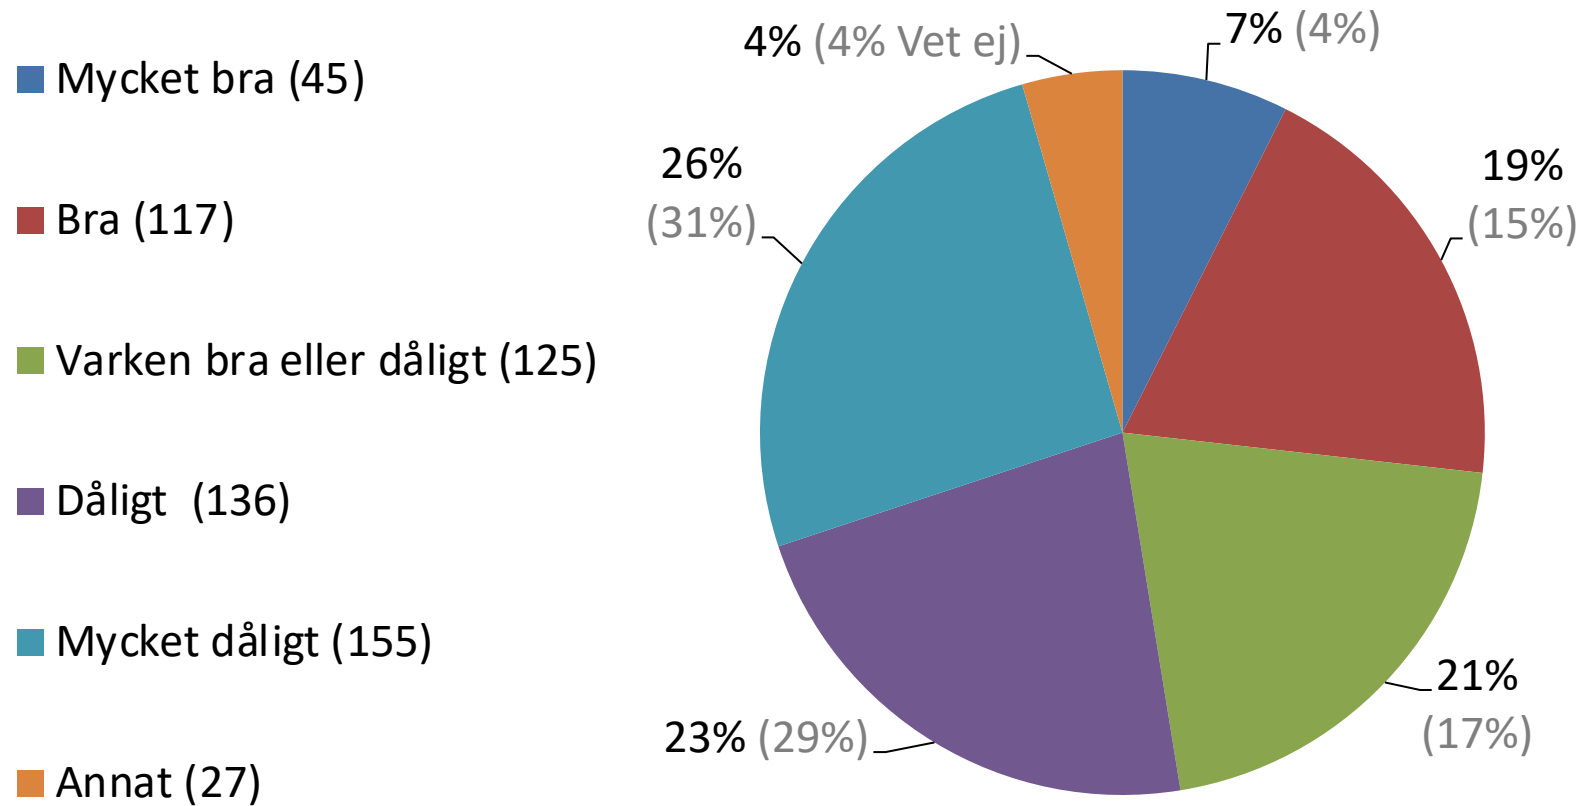

Vad tycker du om tillgången på parkeringsplatser i Enköpings centrum?

FÖRBÄTTRING MOT 2021

Procentsats inom parentes = 2021