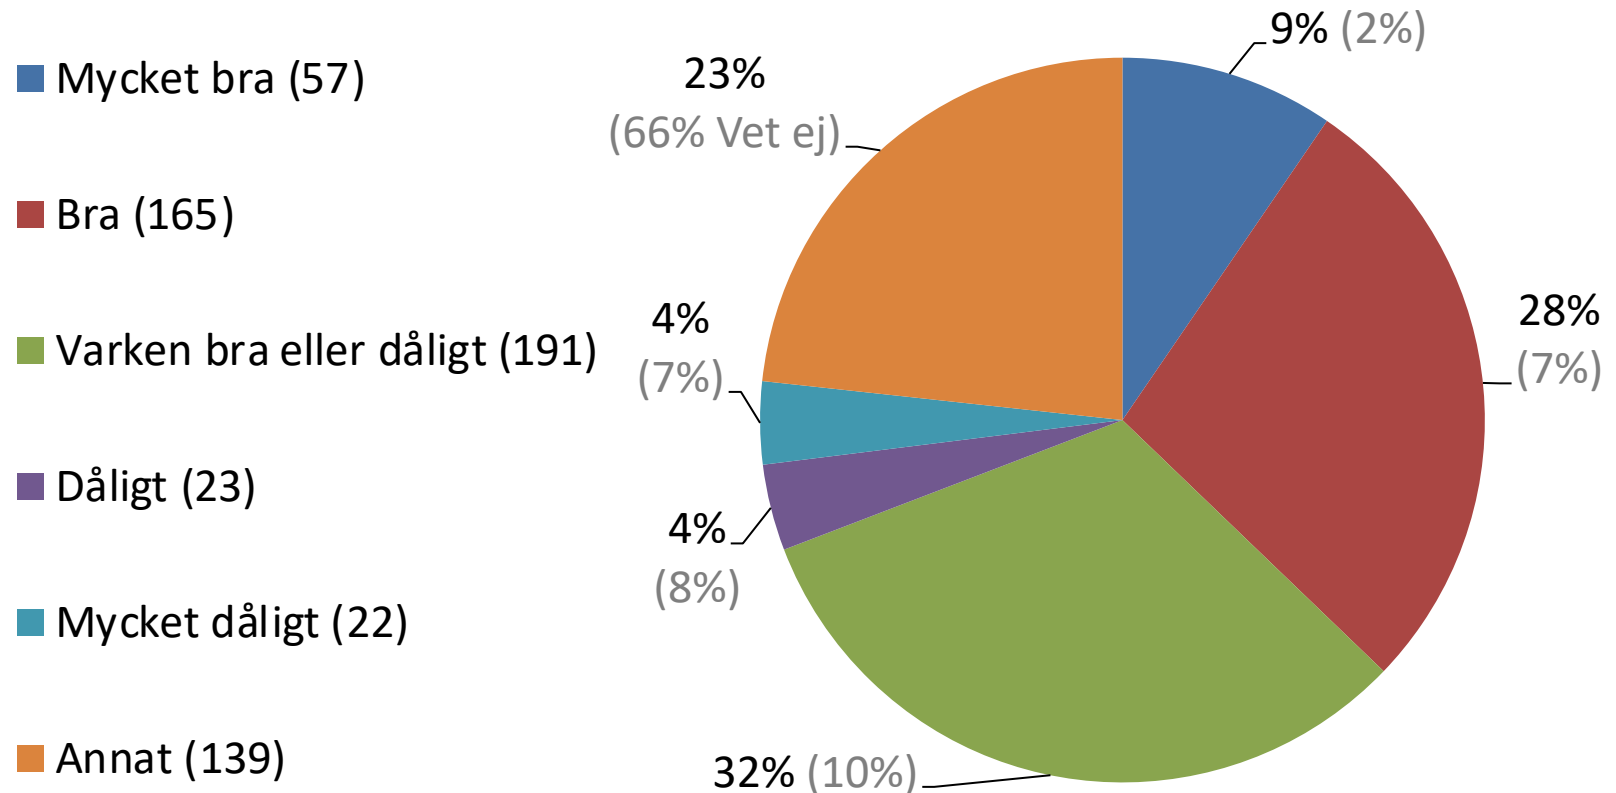

Vad tycker du om turtätheten på bussarna till och från Enköpings centrum?

RADIKAL FÖRBÄTTRING MOT 2021
Procentsats inom parentes = 2021