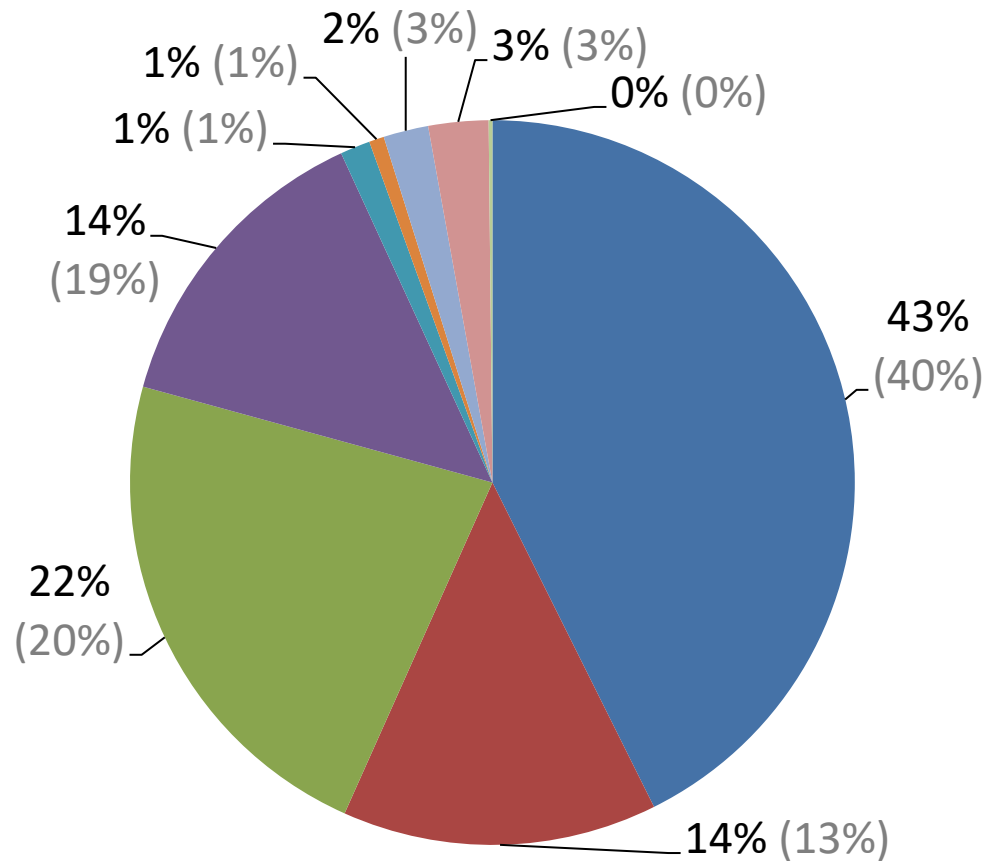

Vilka fysiska öppettider skulle du önska i Enköpings centrum för **caféer**?

Måndag–fredag

INGEN STÖRRE SKILLNAD MOT 2021
Procentsats inom parentes = 2021